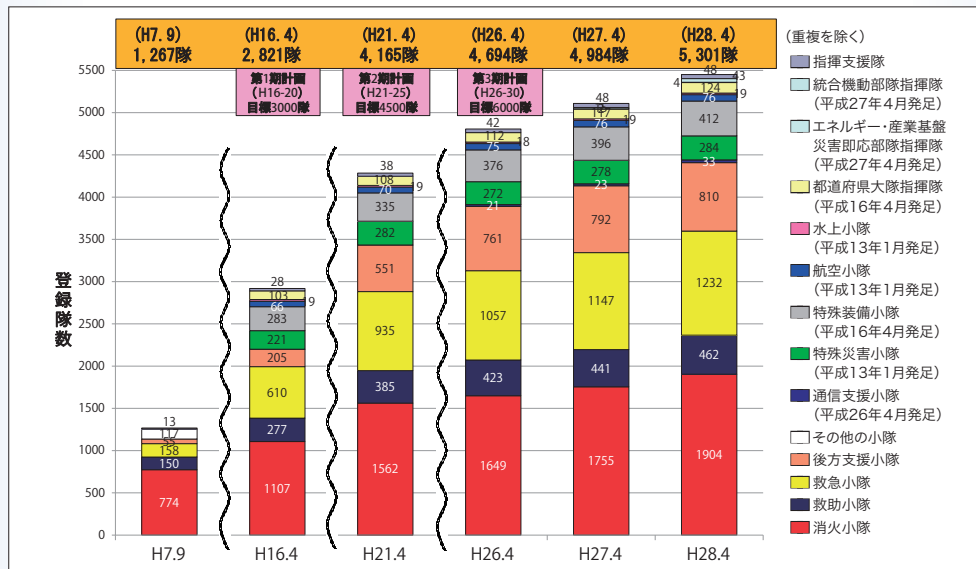

※ 重複登録を除くため、合計は一致しない

図1 緊急消防援助隊登録部隊の推移 (平成28年4月1日)

表2 平成28年度緊急消防援助隊登録状況

平成28年4月1日現在

都道府県	合計	重複を除く合計	指揮支援隊	統合機動部隊指揮隊	災害即応部隊指揮隊	エネルギー・産業基盤	都道府県大隊指揮隊	消防小隊	救助小隊	救急小隊	後方支援小隊	通信支援小隊	特殊災害小隊			特殊装備小隊					航空小隊	水上小隊
													対毒応劇小隊等	大規模危険物	火災等対応小隊	密閉空間火災	送遠距離小隊	二消防小隊	車震対応特殊	水難救助小隊		
北海道	292	280	2	1			6	111	23	74	38	1	10	6	1	2		1	4	9	3	
青森県	105	103		1			3	39	6	23	18		1	9				1	1	2	1	
岩手県	90	87		1			3	35	6	21	17	1	2						1	2	1	
宮城県	122	119	3	1			3	45	9	20	21	1	3	3	1	2		1	1	5	3	
秋田県	83	81		1			3	34	7	18	11		1	5						2	1	
山形県	63	62		1			2	24	6	15	11		1							2	1	
福島県	111	108		1			2	39	7	32	19	1	2	3						4	1	
茨城県	158	153		2			3	52	14	36	25		5	3				2	1	13	1	1
栃木県	103	97		1			2	37	8	24	19		5							6	1	
群馬県	90	87		1			3	34	6	22	13	1	4					1		4	1	
埼玉県	227	222	2	1			3	83	25	46	36		10					3		15	3	
千葉県	265	258	3	1	1		2	90	22	56	48	1	8	9	1			1		18	2	2
東京都	308	307	3	1			3	146	13	54	36	1	2	6	2	2	4	3	2	18	8	4
神奈川県	265	262	6	1			3	86	21	47	36	2	10	7	3	4		5	7	21	4	2
新潟県	136	135	3	1			3	48	15	31	21	2	1	4		2				4	1	
富山県	84	81		1			3	27	8	18	14	1	2		1				2	6	1	
石川県	75	71		1			2	24	5	14	14	1	3	3			1			6	1	
福井県	63	62					3	24	5	12	10	1	2	3						2	1	
山梨県	54	51		1			2	14	5	14	12	1	2							2	1	
長野県	126	124					2	43	14	30	18	2	3				2			11	1	
岐阜県	122	117		3			4	46	11	35	14		2							5	2	
静岡県	146	145	4	1	1		2	46	13	30	22		2	5		2	2	3	1	9	3	
愛知県	264	254	3	1			3	88	24	56	44	1	12	3	3			2	1	19	3	1
三重県	95	93		1	1		2	34	6	26	12		1	5						6	1	
滋賀県	62	58		1			2	20	5	13	11	1	3							4	1	1
京都府	102	98	3	1			3	33	7	20	15	1	3		1	1		2	2	8	2	
大阪府	247	241	4	1			4	92	21	46	29	2	7	9	1	3		1	2	21	2	2
兵庫県	215	210	2	1	1		3	73	19	57	26	2	8	5		4		1		9	3	1
奈良県	52	50					2	15	5	13	10		2							4	1	
和歌山県	70	66		1			2	24	8	16	11	1	4							2	1	
鳥取県	44	42		1			3	16	3	7	7	1	2						1	2	1	
島根県	60	59					2	20	5	18	8		1					1		4	1	
岡山県	101	98	2	1			3	29	12	23	14	1	3	3				1		7	2	
広島県	151	149	2	1			2	52	11	36	21	1	3	3		2	2		1	10	2	2
山口県	72	71					2	26	7	17	11		2						2	4	1	
徳島県	50	48		1			3	13	6	14	6	1	1	3						1	1	
香川県	49	47		1			3	18	4	11	7		2							2	1	
愛媛県	81	78		1			2	24	9	19	12		2	3		2		1		4	1	1
高知県	50	49		1			2	15	4	13	8	1	2							2	2	
福岡県	138	133	4	2			4	37	10	31	17	1	8	1	1			1	3	13	3	2
佐賀県	43	41		1			2	13	4	10	8		1							4		
長崎県	73	72					2	27	6	22	9		2	3						1	1	
熊本県	96	93	2	1			2	27	12	24	13	1	4				2	1	1	5	1	
大分県	56	55		1			2	20	6	11	11		1						1	2	1	
宮崎県	49	47					2	16	4	12	10		2							2	1	
鹿児島県	91	87		1			3	26	10	28	11	1	3	3				1		3	1	
沖縄県	52	50					2	19	5	17	6		2					1				
合計	5,451	5,301	48	43	4		124	1,904	462	1,232	810	33	162	107	15	26	13	34	34	305	76	19