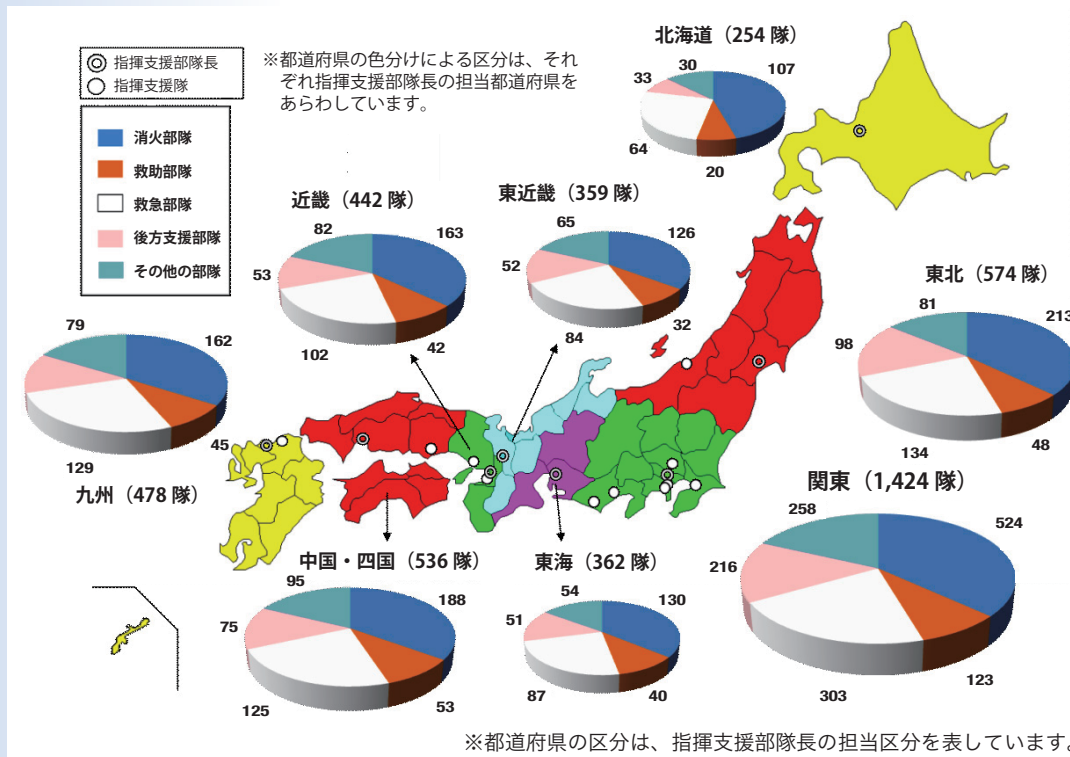

緊急消防援助隊情報

緊急消防援助隊の登録隊数(平成24年4月1日現在)

広域応援室

緊急消防援助隊の登録は、消防組織法第45条第4項の規定により、都道府県知事又は市町村長の申請に基づき、消防庁長官が行っていますが、近年、東海・東南海・南海三連動型地震や首都直下地震等の発生が懸念されていること、またNBCテロ災害等の危険性など、災害が特殊化している現状を踏まえて、平成21年3月に改定された「緊急消防援助隊の編成及び施設の整備等に係る基本的な事項に関する計画」では、平成25年度末までに登録隊数4,500隊を目標として、一層の体制強化を図ることとしています。

平成24年4月1日現在の緊急消防援助隊の登録隊数は、47都道府県781消防本部（全国791消防本部の約98%）から4,429隊（重複登録*を含めると4,546隊）となり、昨年の同時期と比べると、75隊が増加登録されています。（表1・2、図1参照）

表1 部隊別登録状況

部隊等	平成23年4月の登録状況	平成24年4月の登録状況	平成25年度末までの登録目標数
指揮支援部隊	38隊	38隊	40隊
都道府県隊			
都道府県隊指揮隊	110隊	109隊	110隊
消火部隊	1,592隊	1,615隊	1,700隊
救助部隊	390隊	403隊	430隊
救急部隊	1,014隊	1,028隊	1,000隊
後方支援隊	607隊	641隊	630隊
航空部隊	70隊	71隊	70隊
水上部隊	19隊	19隊	20隊
特殊災害部隊	278隊	277隊	260隊
特殊装備部隊	351隊	345隊	340隊
合計	4,354隊*	4,429隊*	4,500隊*

* 重複登録を除くため、合計は一致しない。

図1 指揮支援隊・都道府県隊の配置状況(平成24年4月1日)

東日本大震災においては、かつてない大規模かつ長期

にわたる緊急消防援助隊の活動となり、高く評価されたところではありますが、今後発生が懸念される大規模地震への対応も念頭に、今回の経験を貴重な教訓として、更なる機能強化に努めていく必要があります。

各都道府県及び消防本部におかれましては、今後とも、緊急消防援助隊の計画的な登録の推進及び災害時の実運用について、ご理解とご協力をお願いします。