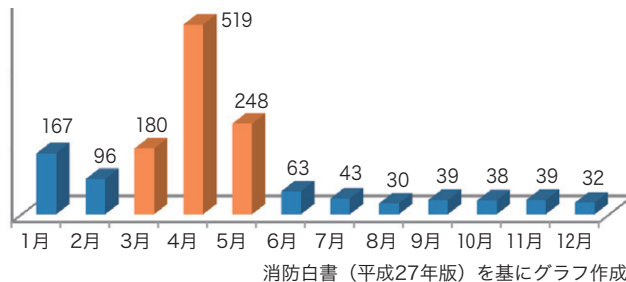

平成28年春季全国火災予防運動

予防課

消防庁では、「無防備な心に火災がかくれんぼ」を平成27年度全国統一防火標語とし、平成28年3月1日から7日までの7日間にわたり、「春季全国火災予防運動」を実施します。

平成26年中に全国で発生した建物火災は2万3,641件ですが、月別の発生件数をみますと、1月が最も多く(2,439件)、次いで4月(2,367件)、3月(2,353件)となっており、冬場だけではなく、春先にも火災が多く発生する傾向にあります。

火災による被害を減らすためには、一人ひとりが普段の生活の中で、防火に対する意識を高め、火災予防の対策を行うことが何よりも大切です。

火災予防運動の期間中は、全国各地で消防訓練や、防火に関する講習のほか、防火防災に関する展示、体験型イベントなど各種行事が行われますので、是非この機会に防火の知識や技能の修得に努めるなど、防火意識を高めましょう。

建物火災の月別発生件数（平成26年中）

また、この火災予防運動にあわせて、山火事予防に対する意識を高め、森林の保全と地域の安全に資することを目的とした「全国山火事予防運動」を林野庁と共同で実施します。

平成26年中における月別の林野火災の発生件数をみますと、3～5月の間の発生件数が全体の過半数を占めています。主な出火原因は、たき火、火入れ、放火となっており、これは、春を迎えての火入れや入山者が増加するためと考えられます。林野周辺にお住みの方や入山する方は、この時期に、山火事への防火意識を高め、山火事予防にご協力いただきますようお願いいたします。

林野火災の月別発生件数（平成26年中）

林野火災の主な出火原因（平成26年中）