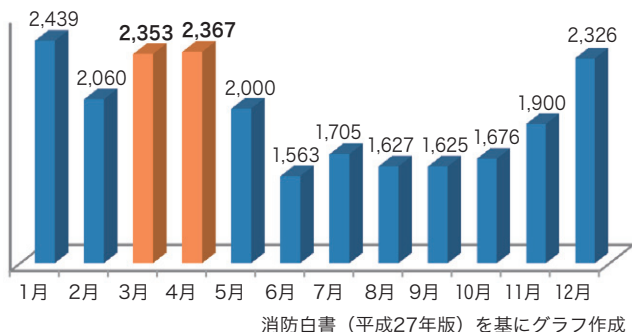

平成28年春季全国火災予防運動

予防課

消防庁では、「無防備な心に火災がかくれんぼ」を平成27年度全国統一防火標語とし、平成28年3月1日から7日までの7日間にわたり、「春季全国火災予防運動」を実施します。

平成26年中に全国で発生した建物火災は2万3,641件ですが、月別の発生件数をみますと、1月が最も多く(2,439件)、次いで4月(2,367件)、3月(2,353件)となっており、冬場だけではなく、春先にも火災が多く発生する傾向にあります。

火災による被害を減らすためには、一人ひとりが普段の生活の中で、防火に対する意識を高め、火災予防の対策を行うことが何よりも大切です。

火災予防運動の期間中は、全国各地で消防訓練や、防火に関する講習のほか、防火防災に関する展示、体験型イベントなど各種行事が行われますので、是非この機会に防火の知識や技能の修得に努めるなど、防火意識を高めましょう。

建物火災の月別発生件数（平成26年中）

また、この火災予防運動にあわせて、山火事予防に対する意識を高め、森林の保全と地域の安全に資することを目的とした「全国山火事予防運動」を林野庁と共同で実施します。

平成26年中における月別の林野火災の発生件数をみますと、3～5月の間の発生件数が全体の過半数を占めています。主な出火原因は、たき火、火入れ、放火となっており、これは、春を迎えての火入れや入山者が増加するためと考えられます。林野周辺にお住みの方や入山する方は、この時期に、山火事への防火意識を高め、山火事予防にご協力いただきますようお願いいたします。

林野火災の月別発生件数（平成26年中）

林野火災の主な出火原因（平成26年中）