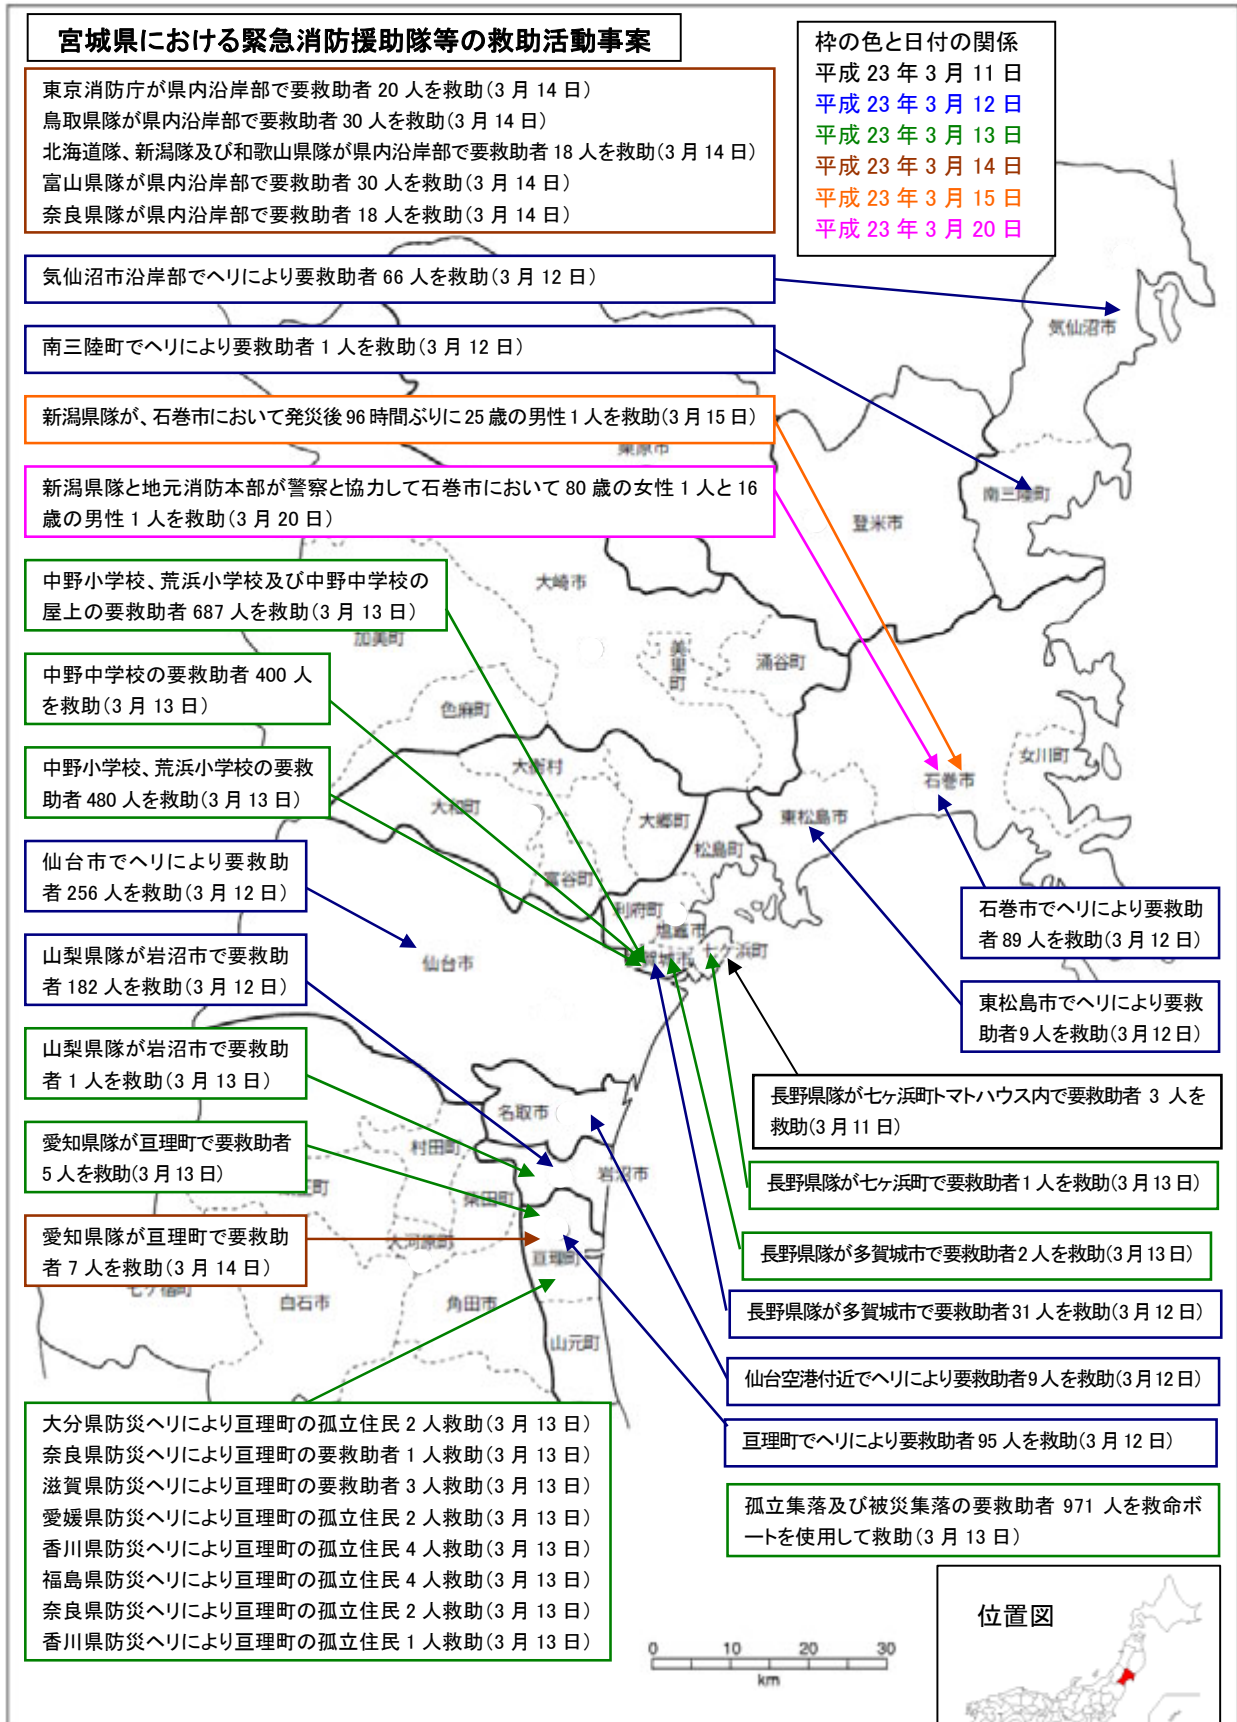

4.6.4 ▶ 緊急消防援助隊の救助活動事案

緊急消防援助隊の活動報告¹⁾より、岩手県、宮城県及び福島県における救助活動事案について図4.6-7から図4.6-9にまとめた。

なお、救助活動事案は日付ごとに図中の枠線及び矢印を色分けした。

1 岩手県

図4.6-7 岩手県における緊急消防援助隊の救助活動事案²⁾*1

1) 消防庁 平成 23 年(2011 年)東北地方太平洋沖地震(東日本大震災)について(第 146 報)
<http://www.fdma.go.jp/bn/higaihou.html> (平成 25 年 1 月 21 日参照)

2) 1) を基に作成

*1 地元消防本部等と協力し救出したものを含む。

2 宮城県

図4.6-8 宮城県における緊急消防援助隊の救助活動事案^{1)*1}

1) 消防庁 平成 23 年(2011 年)東北地方太平洋沖地震(東日本大震災)について(第 146 報)
<http://www.fdma.go.jp/bn/higaihou.html> (平成 25 年 1 月 21 日参照)

*1 地元消防本部等と協力し救出したものを含む。