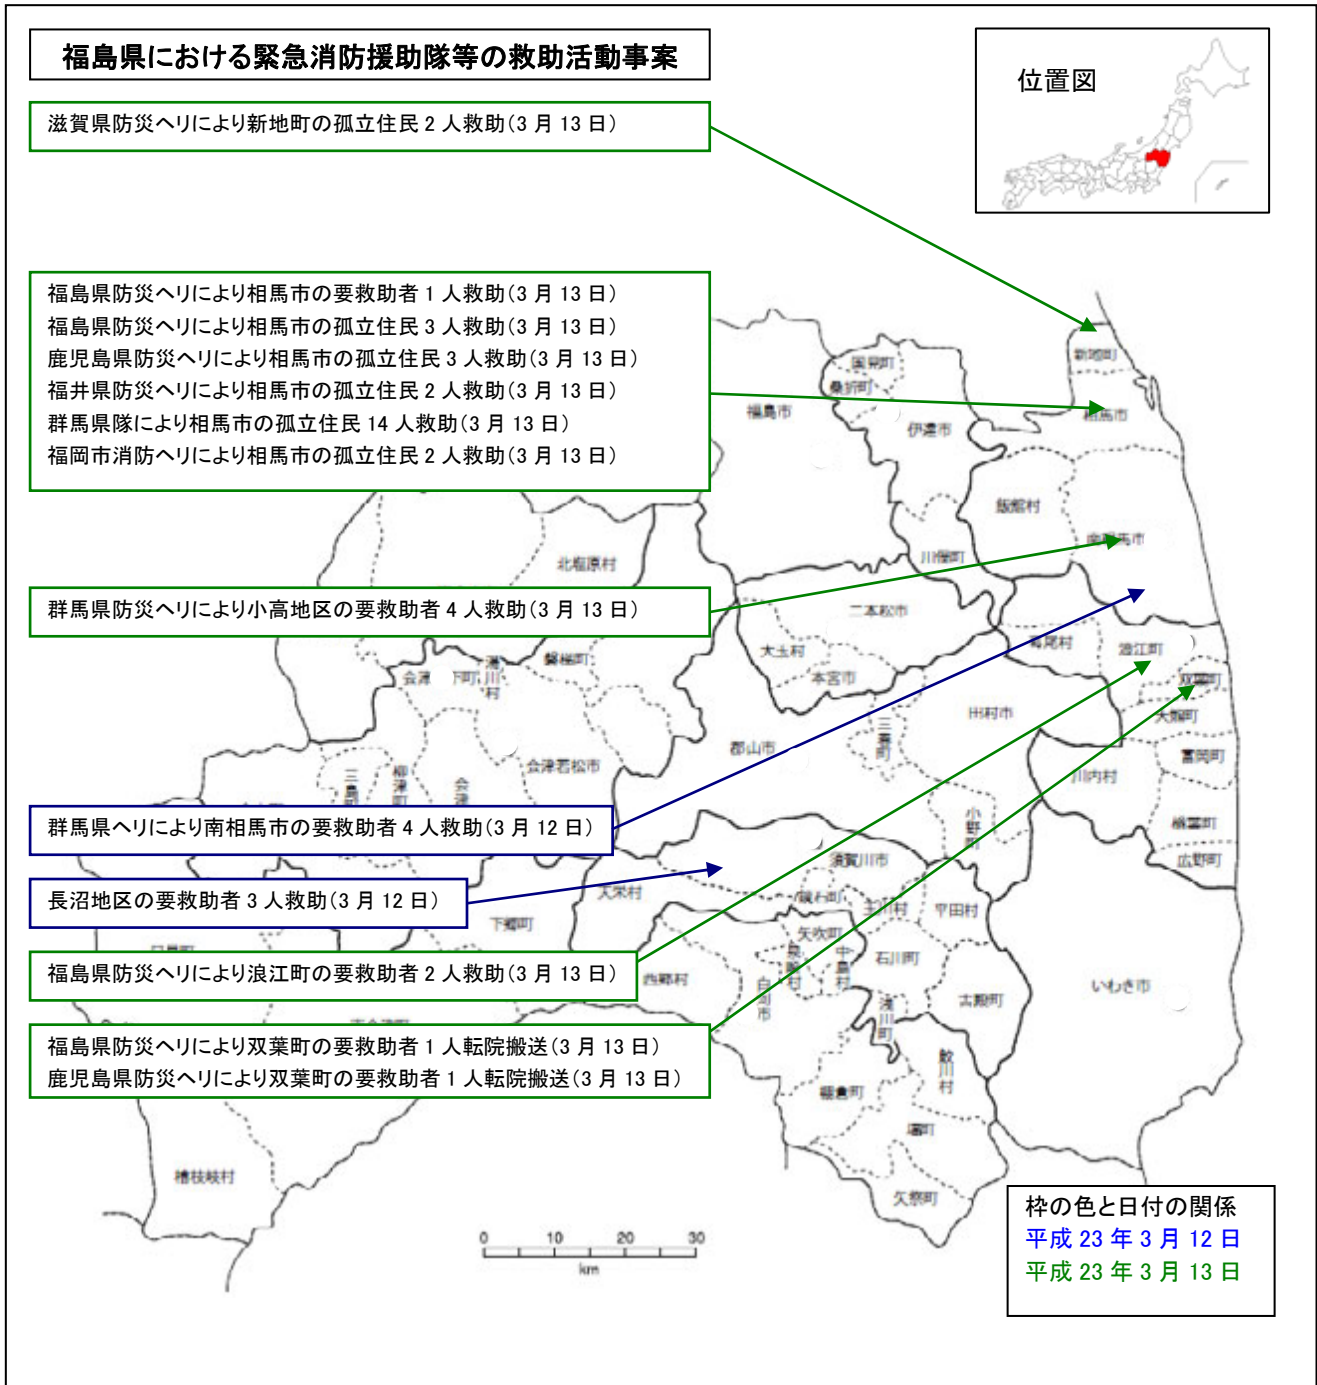

3 福島県

図4.6-9 福島県における緊急消防援助隊の救助活動事案¹⁾*1

1) 消防庁 平成23年(2011年)東北地方太平洋沖地震(東日本大震災)について(第146報)
<http://www.fdma.go.jp/bn/higaihou.html> (平成25年1月21日参照)

*1 地元消防本部等と協力し救出したものを含む。