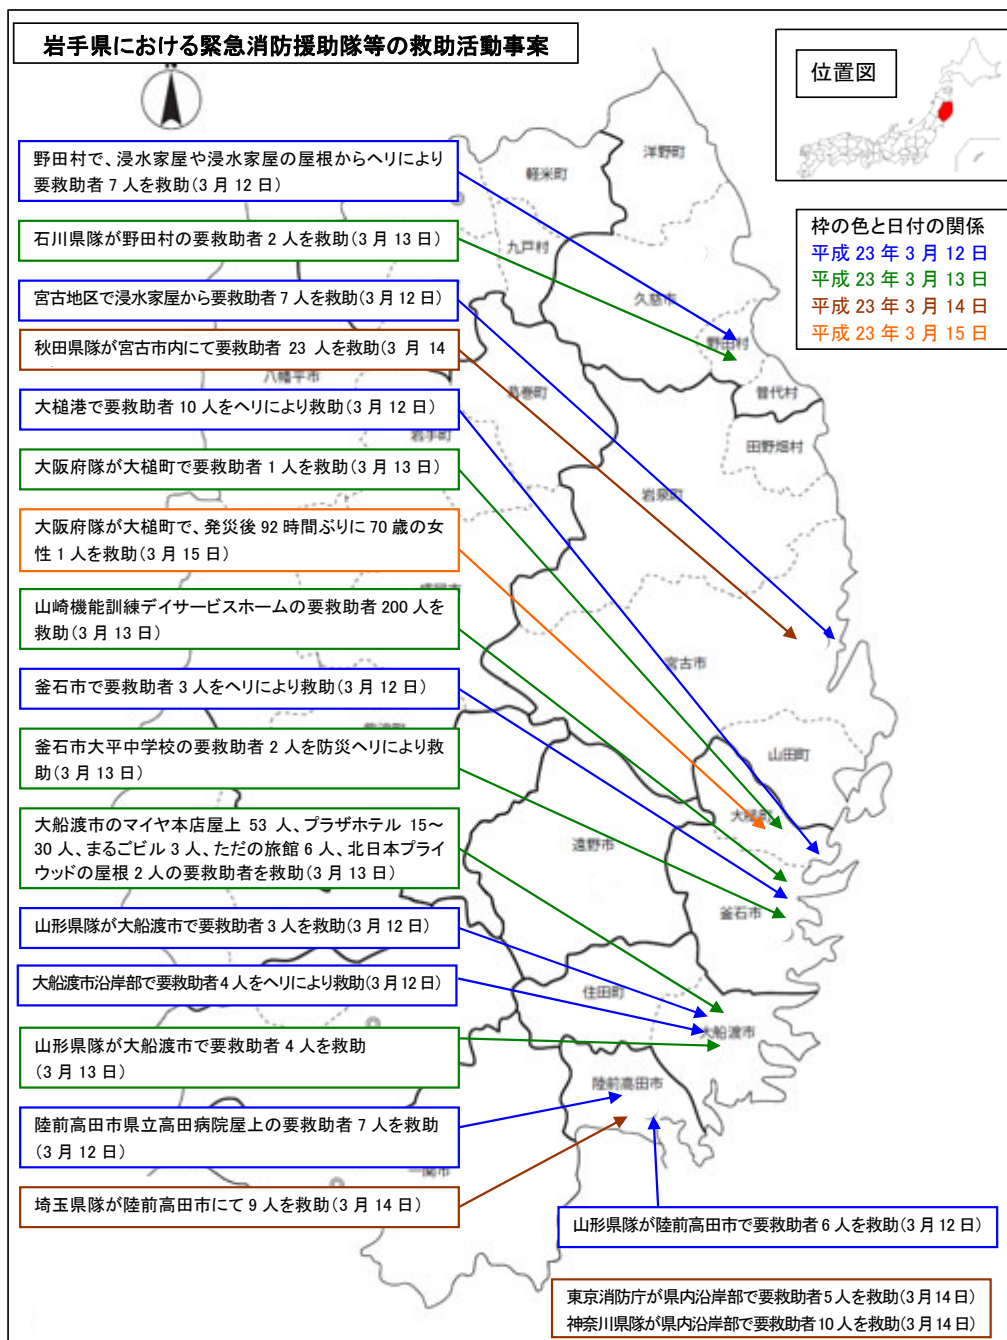

4.6.4 ▶ 緊急消防援助隊の救助活動事案

緊急消防援助隊の活動報告¹⁾より、岩手県、宮城県及び福島県における救助活動事案について図4.6-7から図4.6-9にまとめた。

なお、救助活動事案は日付ごとに図中の枠線及び矢印を色分けした。

1 岩手県

図4.6-7 岩手県における緊急消防援助隊の救助活動事案²⁾*1

1) 消防庁 平成 23 年(2011 年)東北地方太平洋沖地震(東日本大震災)について(第 146 報)
<http://www.fdma.go.jp/bn/higaihou.html> (平成 25 年 1 月 21 日参照)

2) 1) を基に作成

*1 地元消防本部等と協力し救出したものを含む。

2 宮城県

図4.6-8 宮城県における緊急消防援助隊の救助活動事案^{1)*1}

1) 消防庁 平成 23 年(2011 年)東北地方太平洋沖地震(東日本大震災)について(第 146 報)
<http://www.fdma.go.jp/bn/higaihou.html> (平成 25 年 1 月 21 日参照)

*1 地元消防本部等と協力し救出したものを含む。