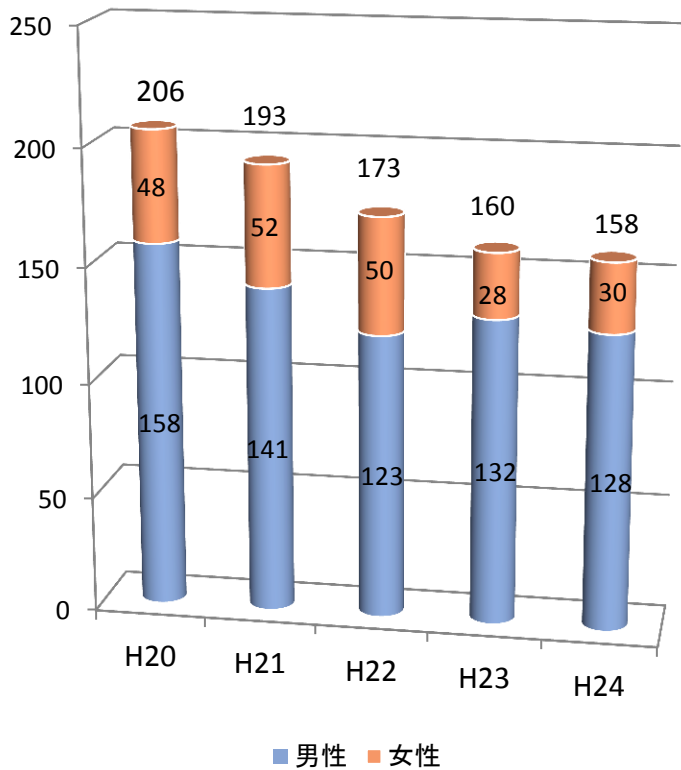

# たばこ火災における死者の状況(性別)

## 【住宅火災】

平成20～24年:計 5254人のうち

## 【たばこ火災】

平成20～24年:計 890人のうち