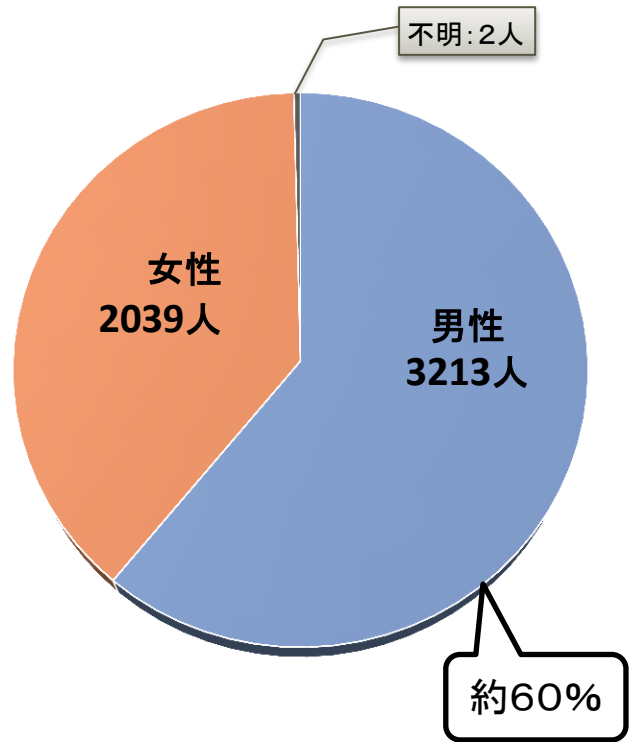

# たばこ火災における死者の状況(性別)

## 【住宅火災】

平成20～24年:計 5254人のうち

## 【たばこ火災】

平成20～24年:計 890人のうち