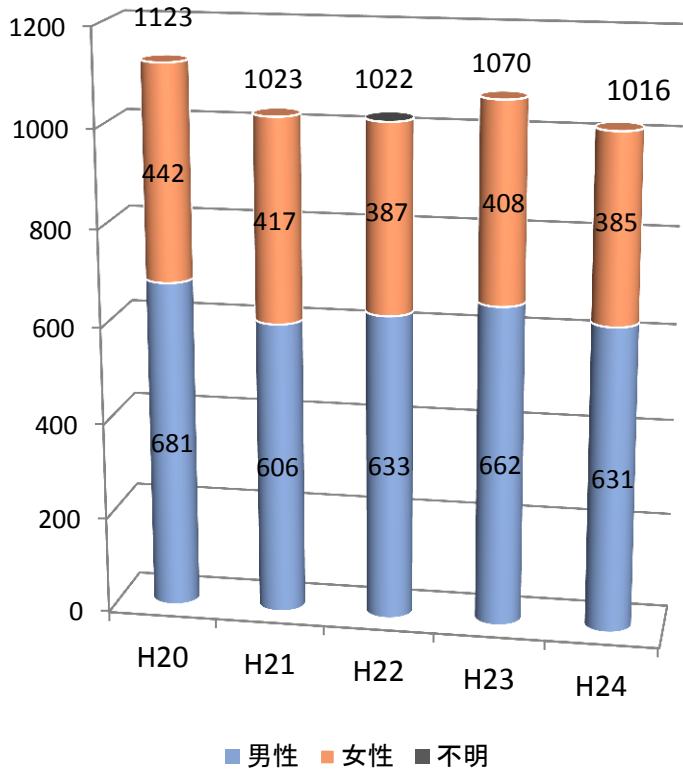

# たばこ火災における死者の状況(性別)

## 【住宅火災】

平成20～24年:計 5254人のうち

## 【たばこ火災】

平成20～24年:計 890人のうち