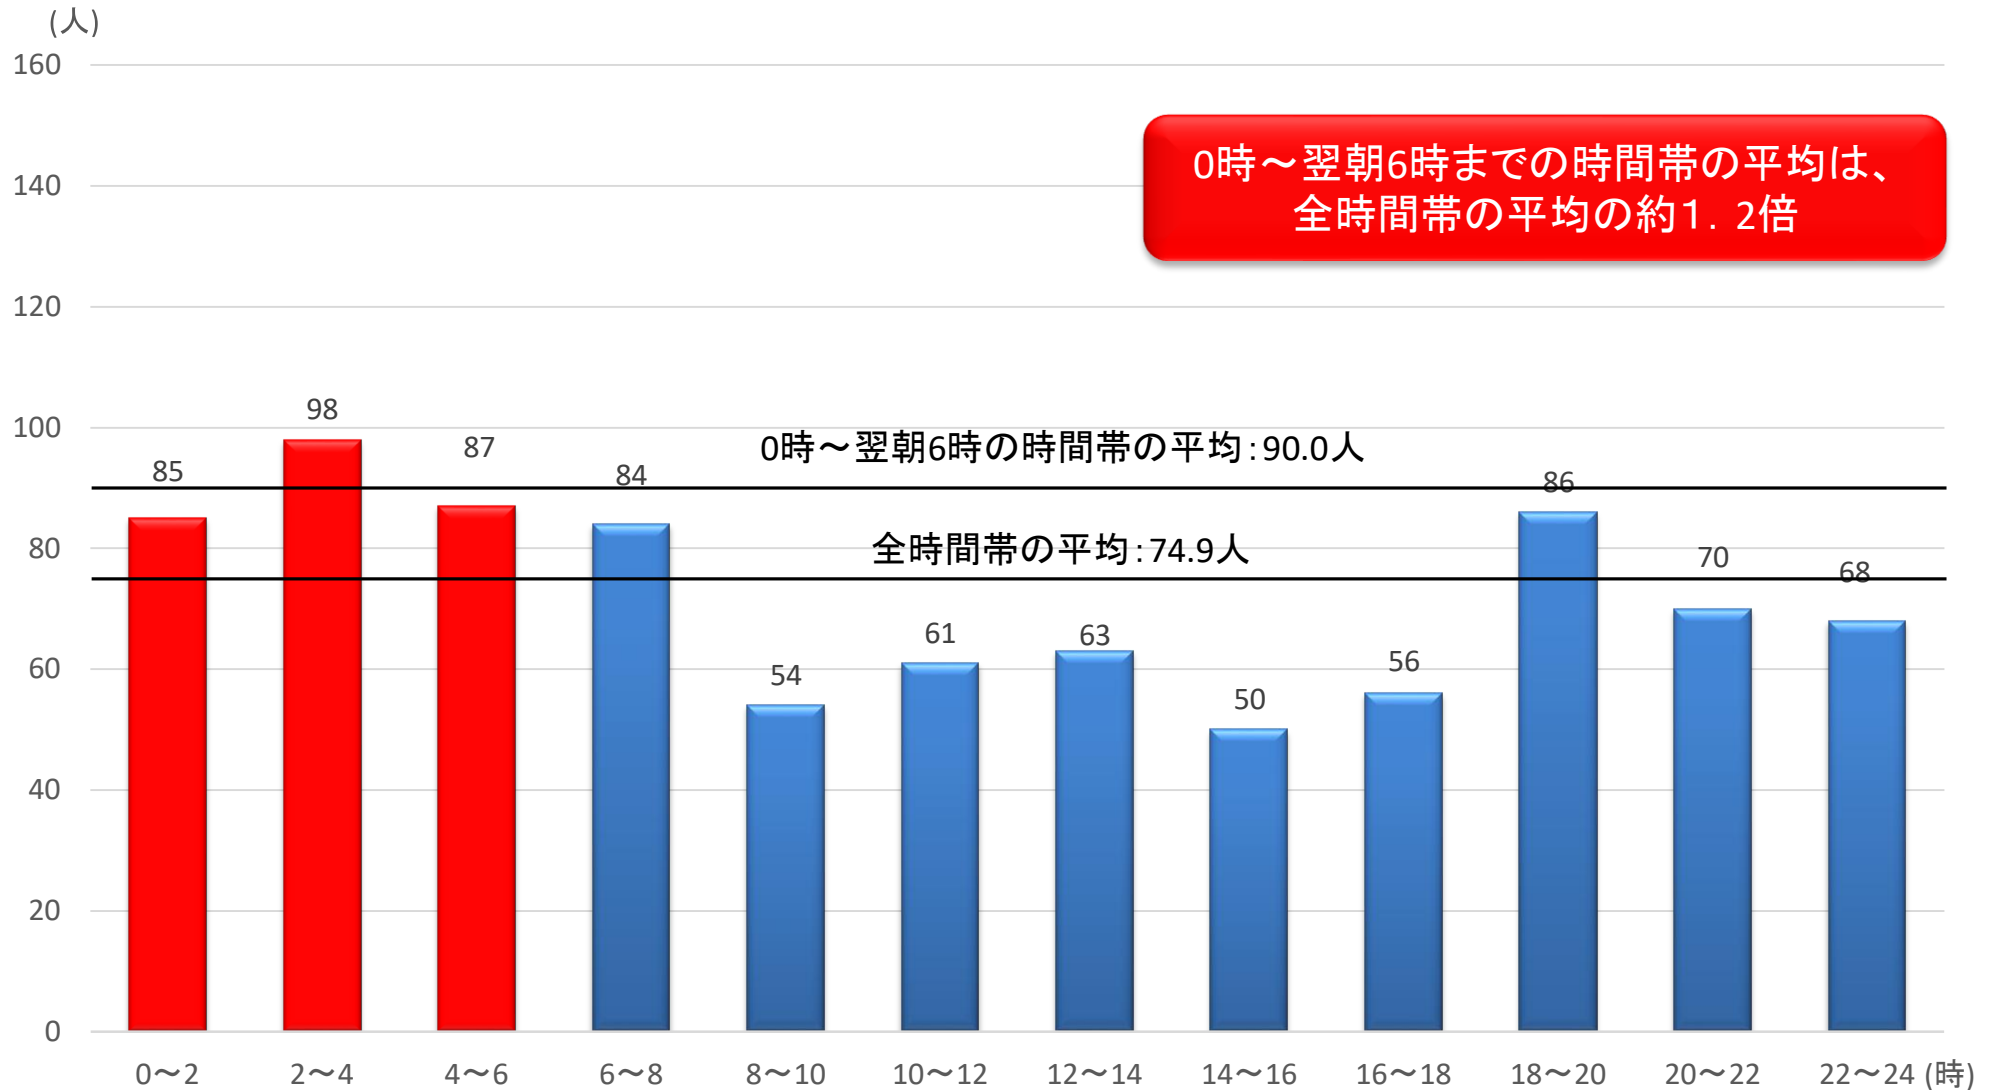

時間帯別住宅火災の死者発生状況(放火自殺者等を除く。)

(令和2年中)

(備考) 1 「火災報告」により作成

2 「各時間帯の数値」は、出火時刻が不明の死者37人を除く集計結果。「全時間帯の平均」は、出火時刻が不明である火災を含む平均

3 例えば、時間帯の「0～2」は、出火時刻が0時0分～1時59分の間であることを表す。