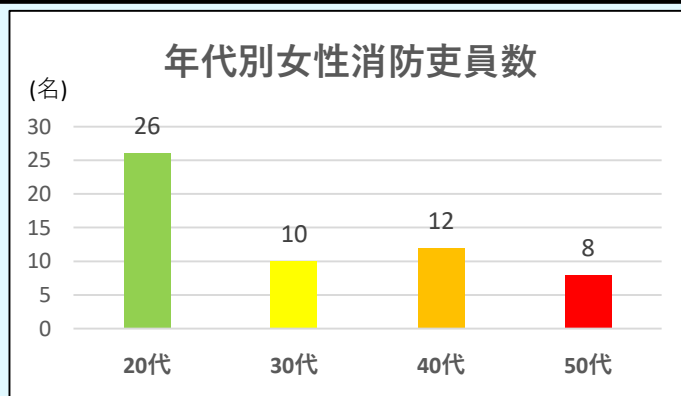

やりがいと**魅力**があふれる消防の世界で活躍してみませんか？

組織概要

消防本部所在地：さいたま市浦和区

管轄人口：1,339,333人

消防吏員数：1,399名

(うち、女性消防吏員数56名)

消防署所数：10署16出張所

<消防本部HP>

<https://www.city.saitama.jp/001/011/014/index.html>

PRポイント / メッセージ

さいたま市は、埼玉県の南東部に位置する県庁所在地です。現在、56名の女性消防吏員が働いており、その数は埼玉県内No.1です。近年、女性消防吏員の採用数も増加しています。

消防の仕事は多種多様です。あなただから与えられる安心感をさいたま市で発揮してみませんか。

※令和4年4月1日現在のデータです