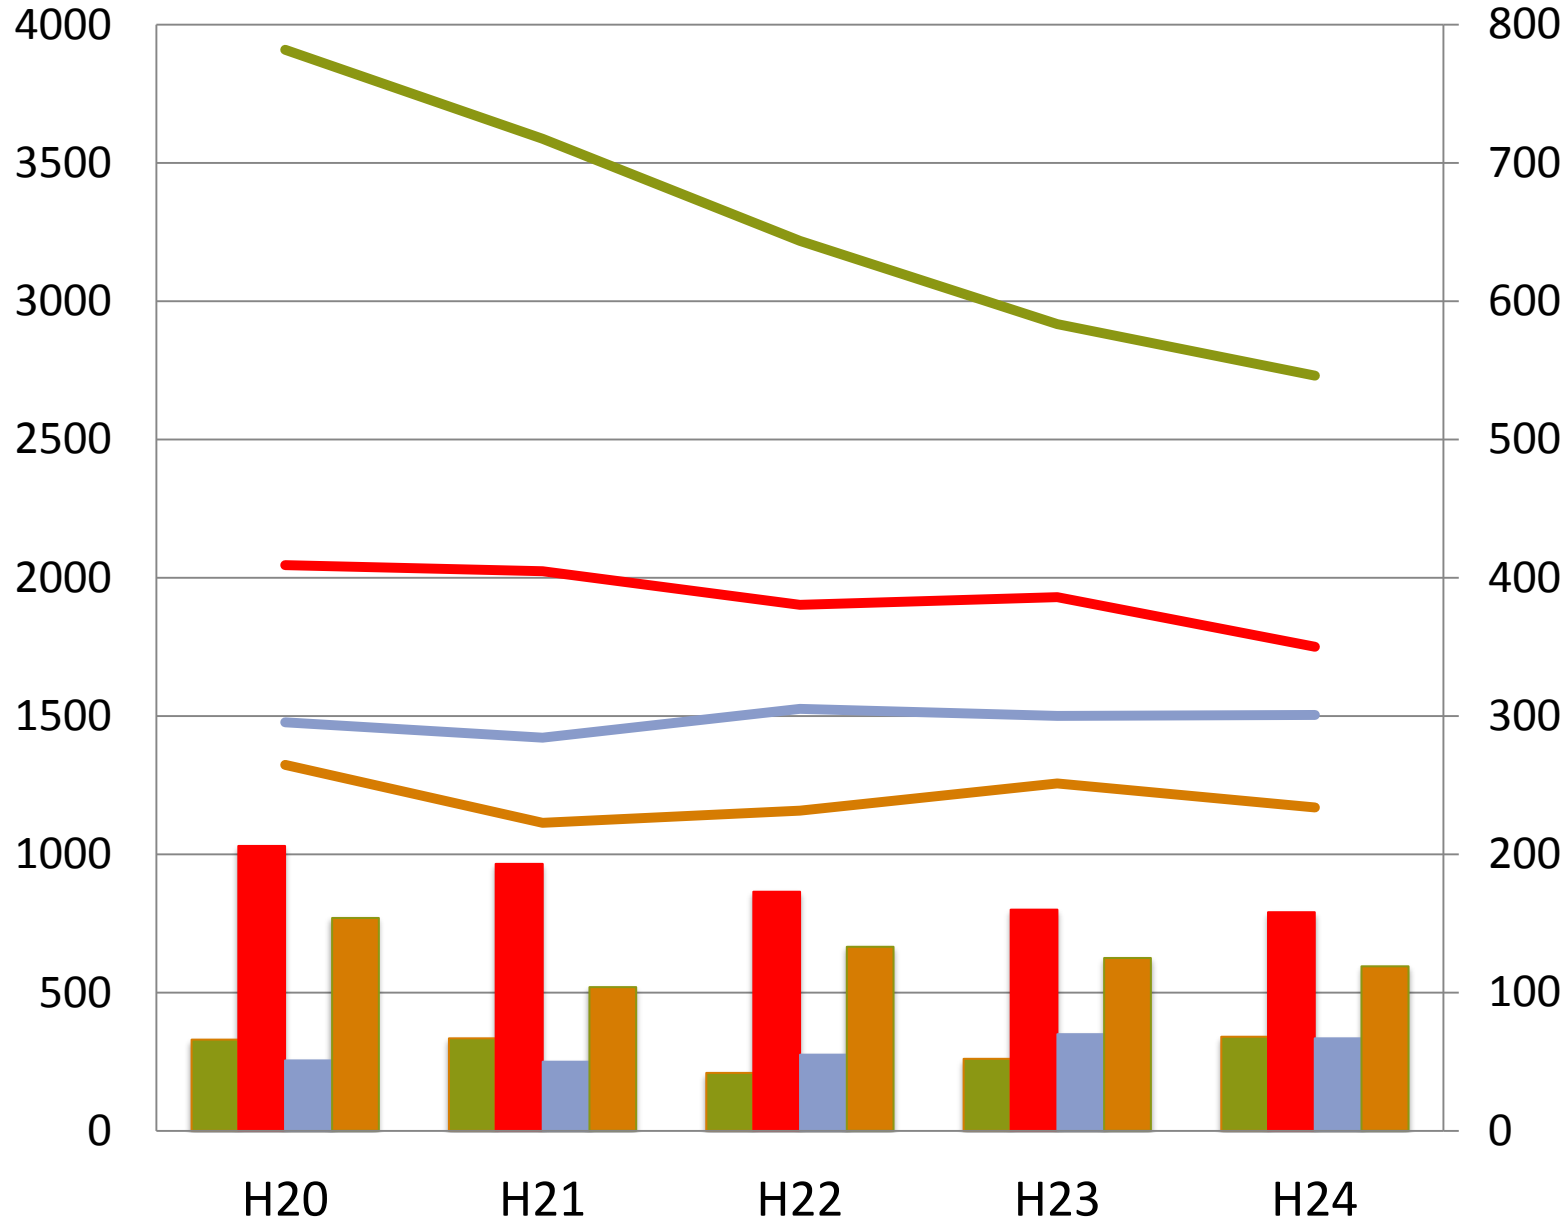

住宅におけるたばこ火災被害の状況

【発火源別火災件数及び発火原別死者数】

(火災件数)

(死者数)

(件数)

【死者が発生したたばこ火災における着火物別件数】