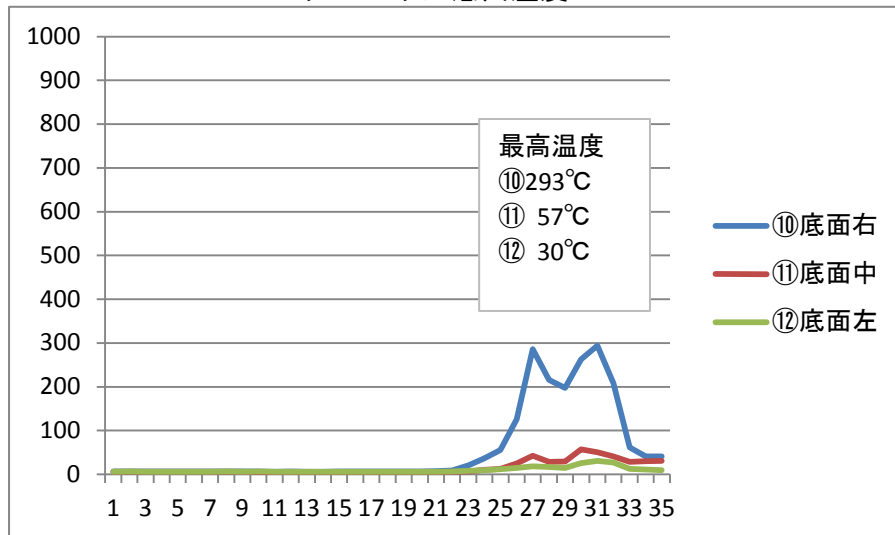

キュービクル右側面温度

キュービクル上面温度

キュービクル背面温度

キュービクル底面温度

キュービクル左側面温度

発火電線周辺温度