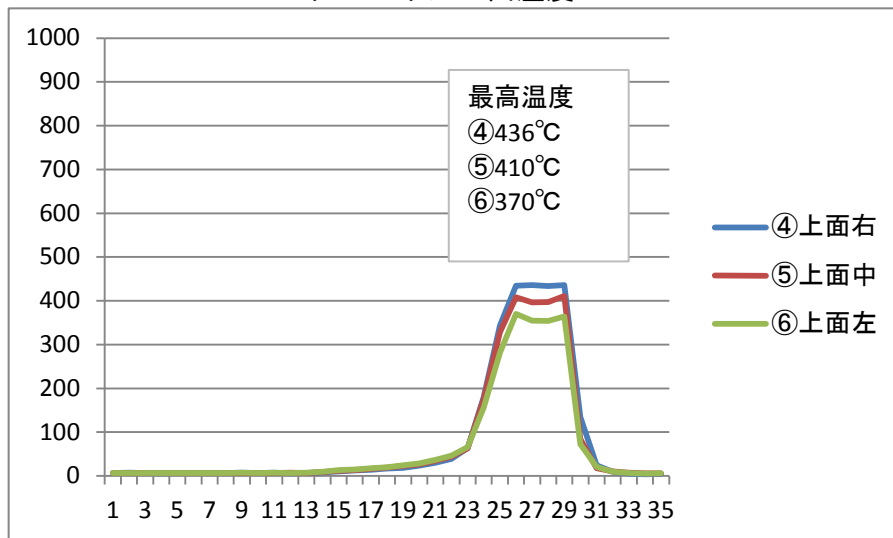

キュービクル右側面温度

キュービクル上面温度

キュービクル背面温度

キュービクル底面温度

キュービクル左側面温度

発火電線周辺温度