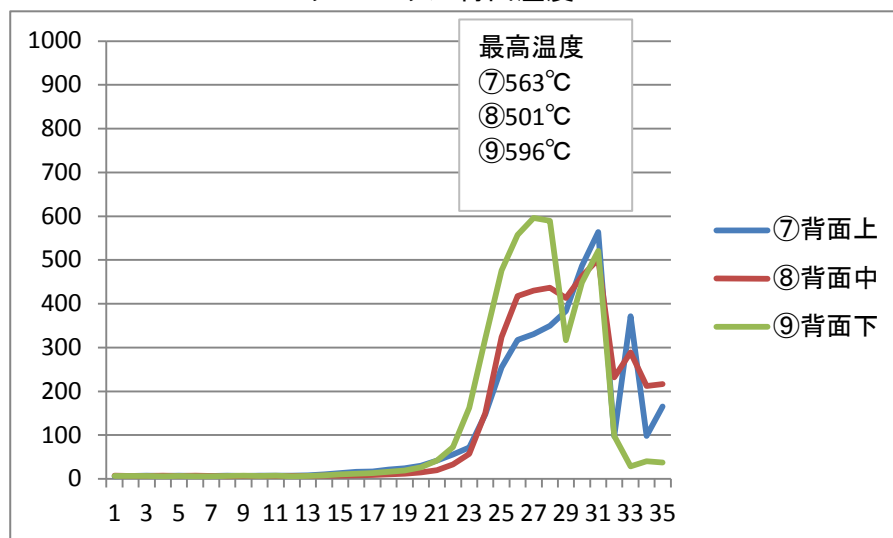

キュービクル右側面温度

キュービクル上面温度

キュービクル背面温度

キュービクル底面温度

キュービクル左側面温度

発火電線周辺温度