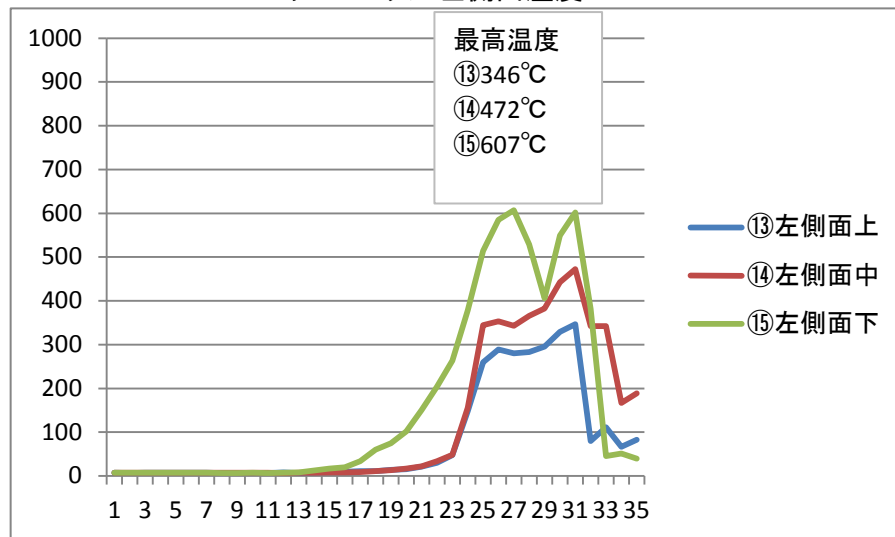

キュービクル右側面温度

キュービクル上面温度

キュービクル背面温度

キュービクル底面温度

キュービクル左側面温度

発火電線周辺温度