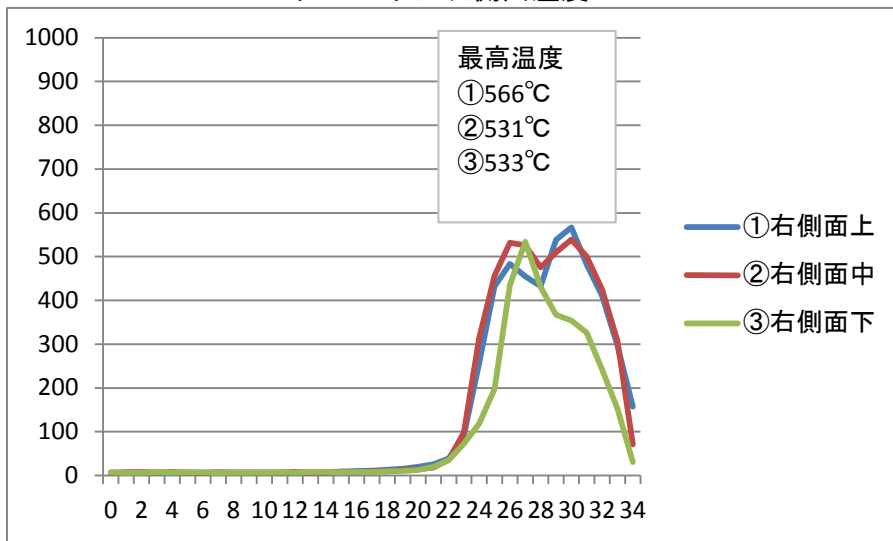

キュービクル右側面温度

キュービクル上面温度

キュービクル背面温度

キュービクル底面温度

キュービクル左側面温度

発火電線周辺温度