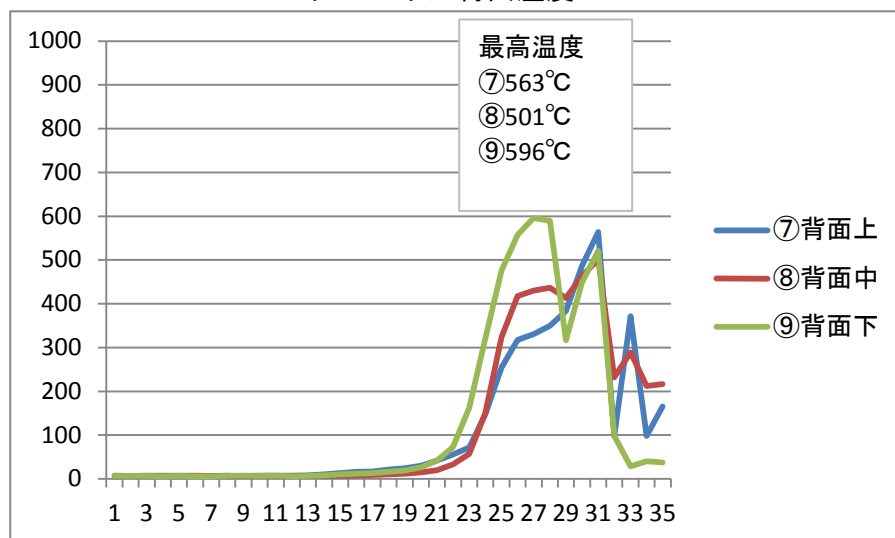

蓄電池設備に係る検証実験データ

資料3

キュービクル右側面温度

キュービクル上面温度

キュービクル背面温度

キュービクル底面温度

キュービクル左側面温度

発火電線周辺温度