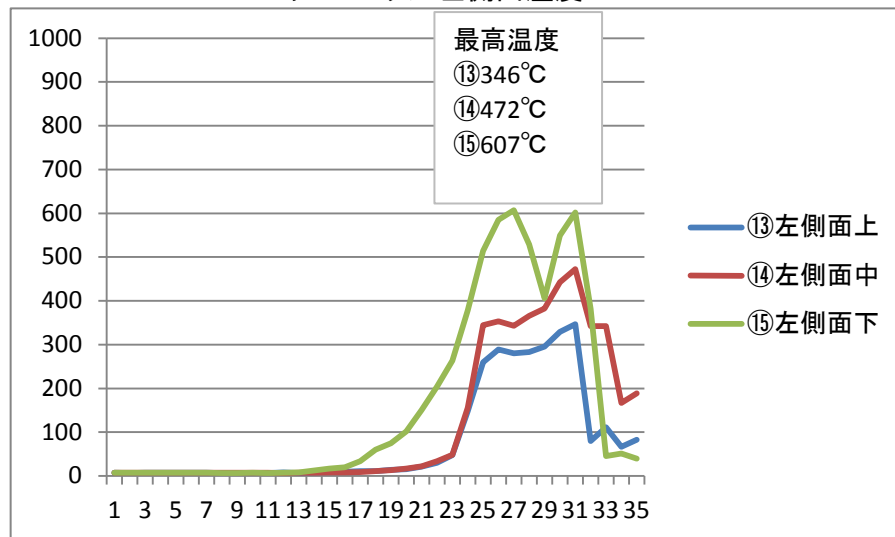

蓄電池設備に係る検証実験データ

資料3

キュービクル右側面温度

キュービクル上面温度

キュービクル背面温度

キュービクル底面温度

キュービクル左側面温度

発火電線周辺温度