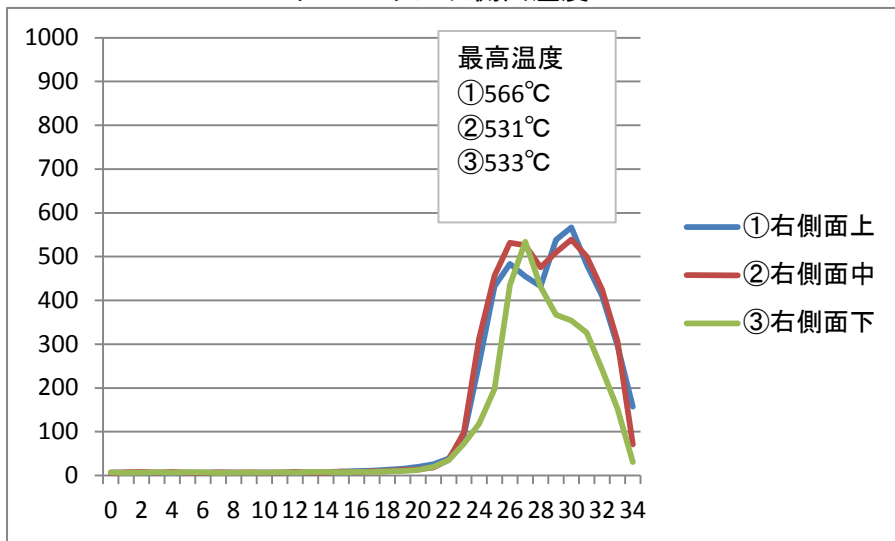

蓄電池設備に係る検証実験データ

資料3

キュービクル右側面温度

キュービクル上面温度

キュービクル背面温度

キュービクル底面温度

キュービクル左側面温度

発火電線周辺温度