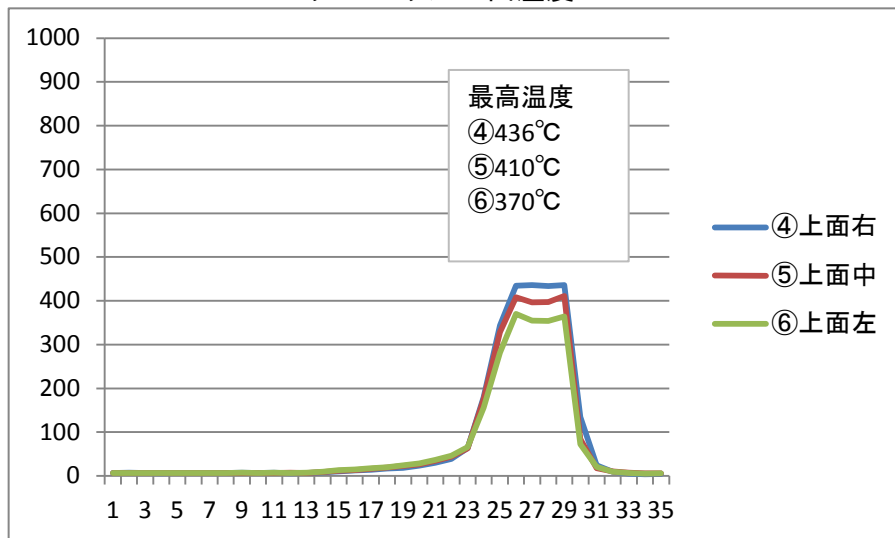

蓄電池設備に係る検証実験データ

資料3

キュービクル右側面温度

キュービクル上面温度

キュービクル背面温度

キュービクル底面温度

キュービクル左側面温度

発火電線周辺温度