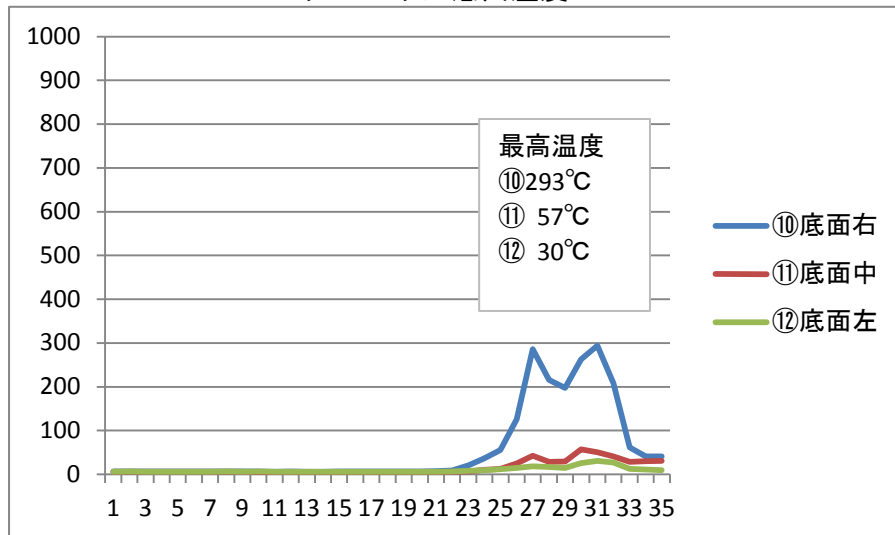

蓄電池設備に係る検証実験データ

資料3

キュービクル右側面温度

キュービクル上面温度

キュービクル背面温度

キュービクル底面温度

キュービクル左側面温度

発火電線周辺温度