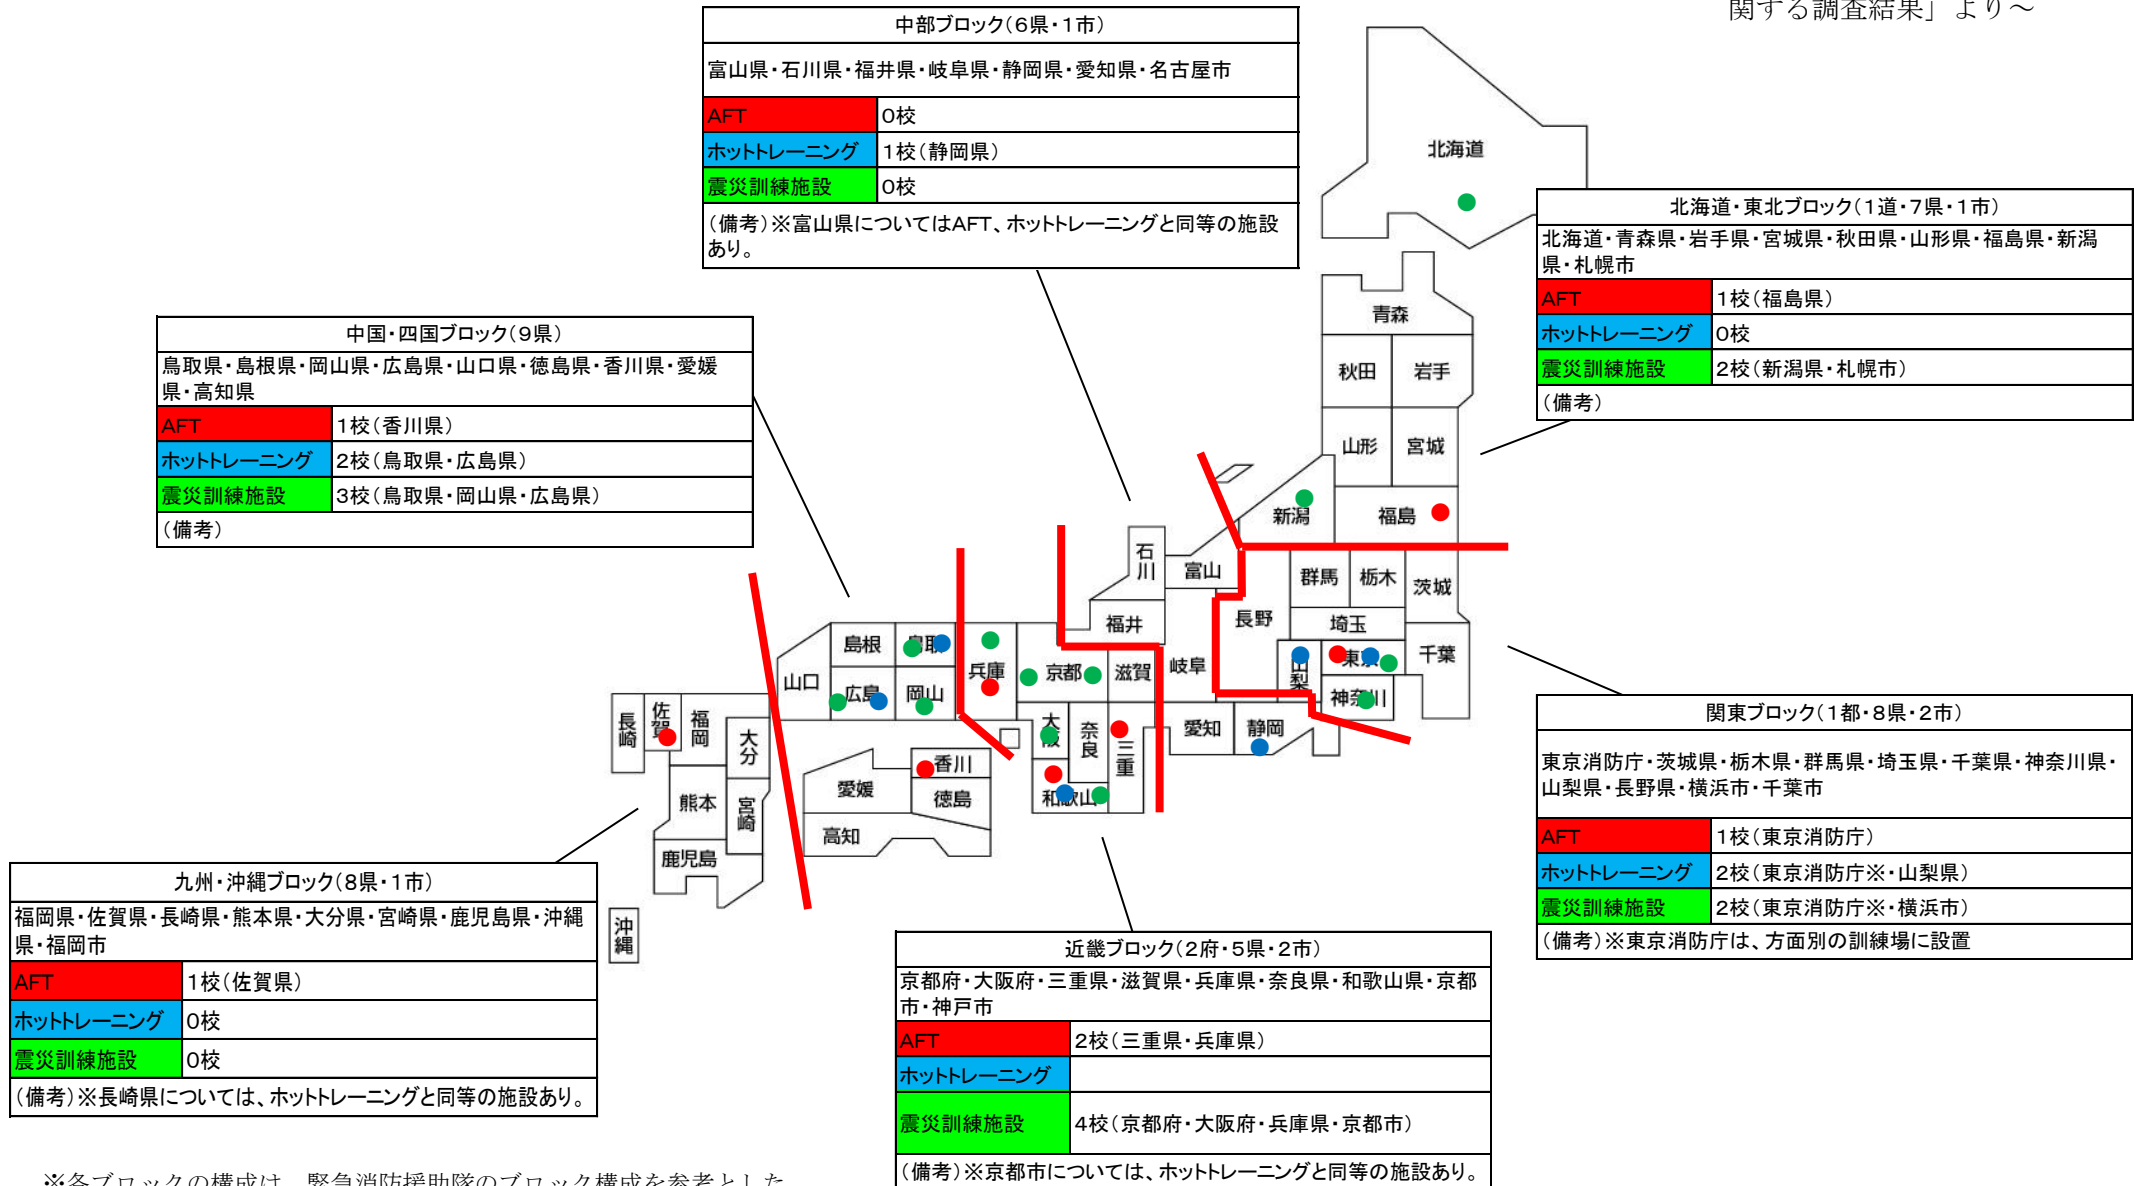

実践的訓練施設の整備状況（主なもの）《未定稿》

～「消防学校の教育訓練に関する調査結果」より～

※各ブロックの構成は、緊急消防援助隊のブロック構成を参考とした。