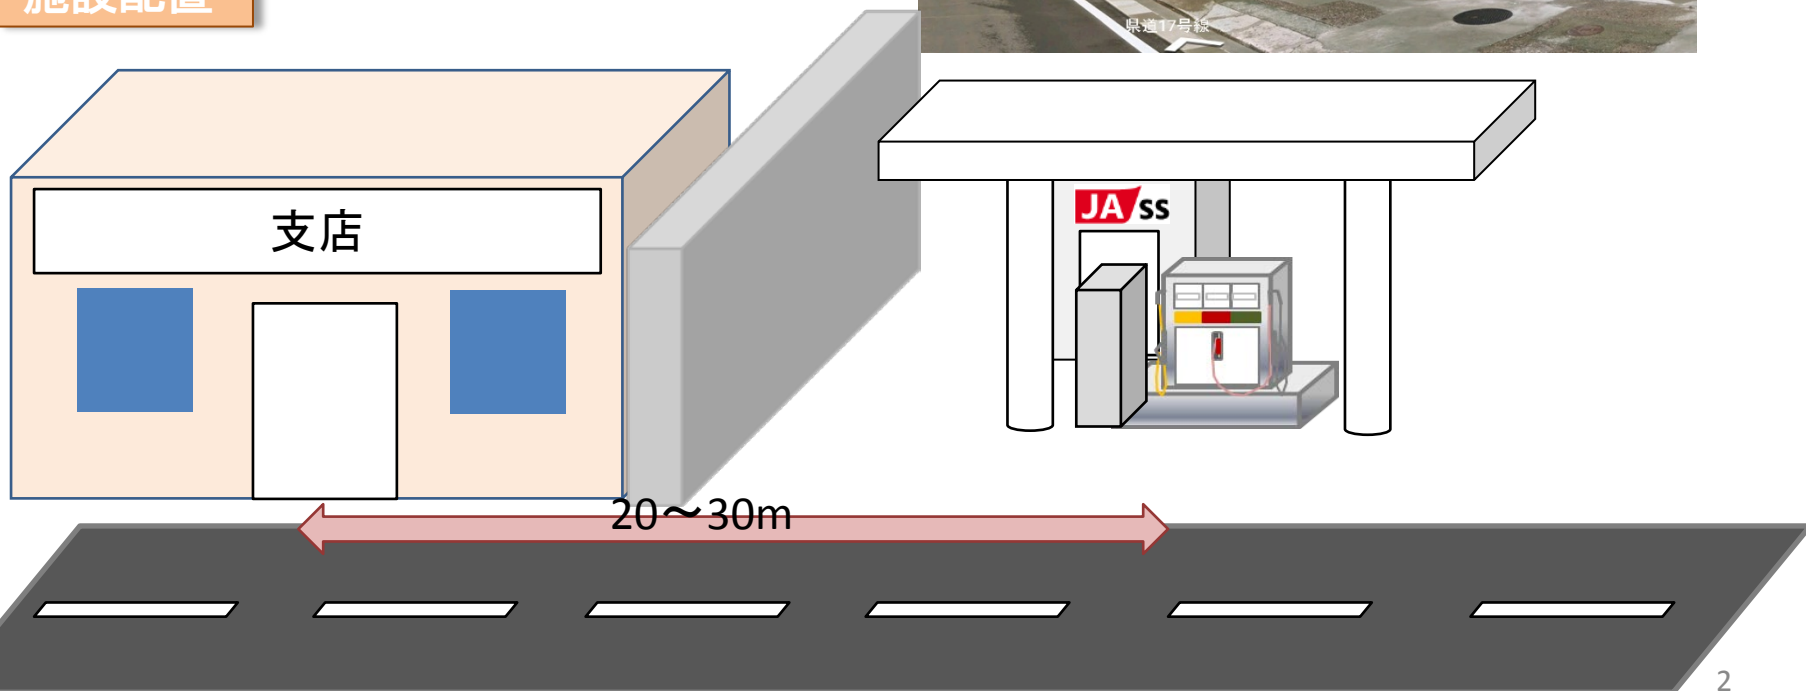

JAグループ 駆け付け給油候補給油取扱所 (No.1)

SS概要

項目・	内容
所在地	四国地区
開所	1971年
地下タンク経過年数	44年
タンク	RG10KL、GO4KL・6KL、KE10KL
平成26年度販売量	RG130KL、GO120KL、KE60KL
その他	POS有、西側に支店隣接

施設配置