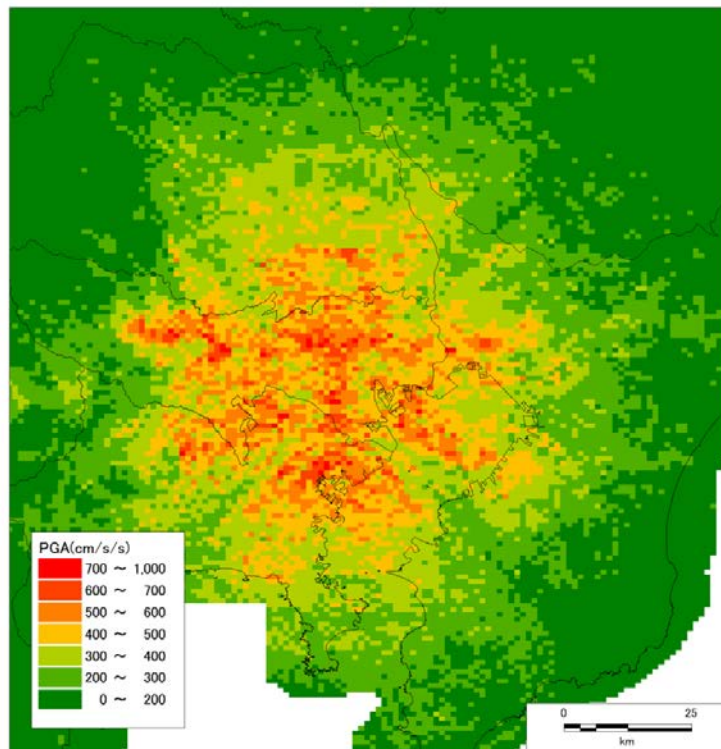

最大加速度分布図及び加速度最大値の NS/EW 分布図

図 都心南部直下地震の最大加速度分布

図 都心南部直下地震の加速度最大値の NS/EW 分布