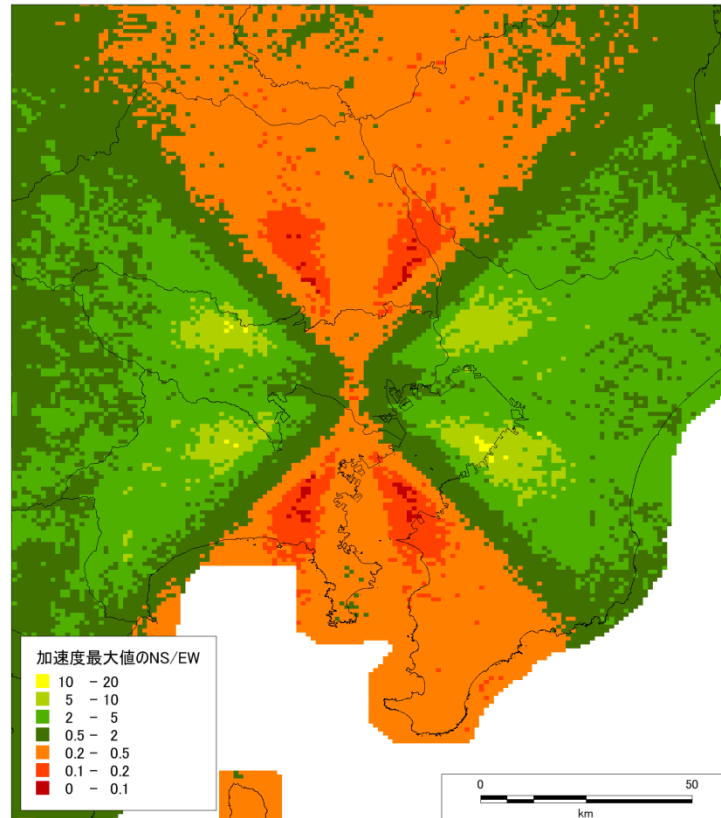

最大加速度分布図及び加速度最大値の NS/EW 分布図

図 都心南部直下地震の最大加速度分布

図 都心南部直下地震の加速度最大値の NS/EW 分布