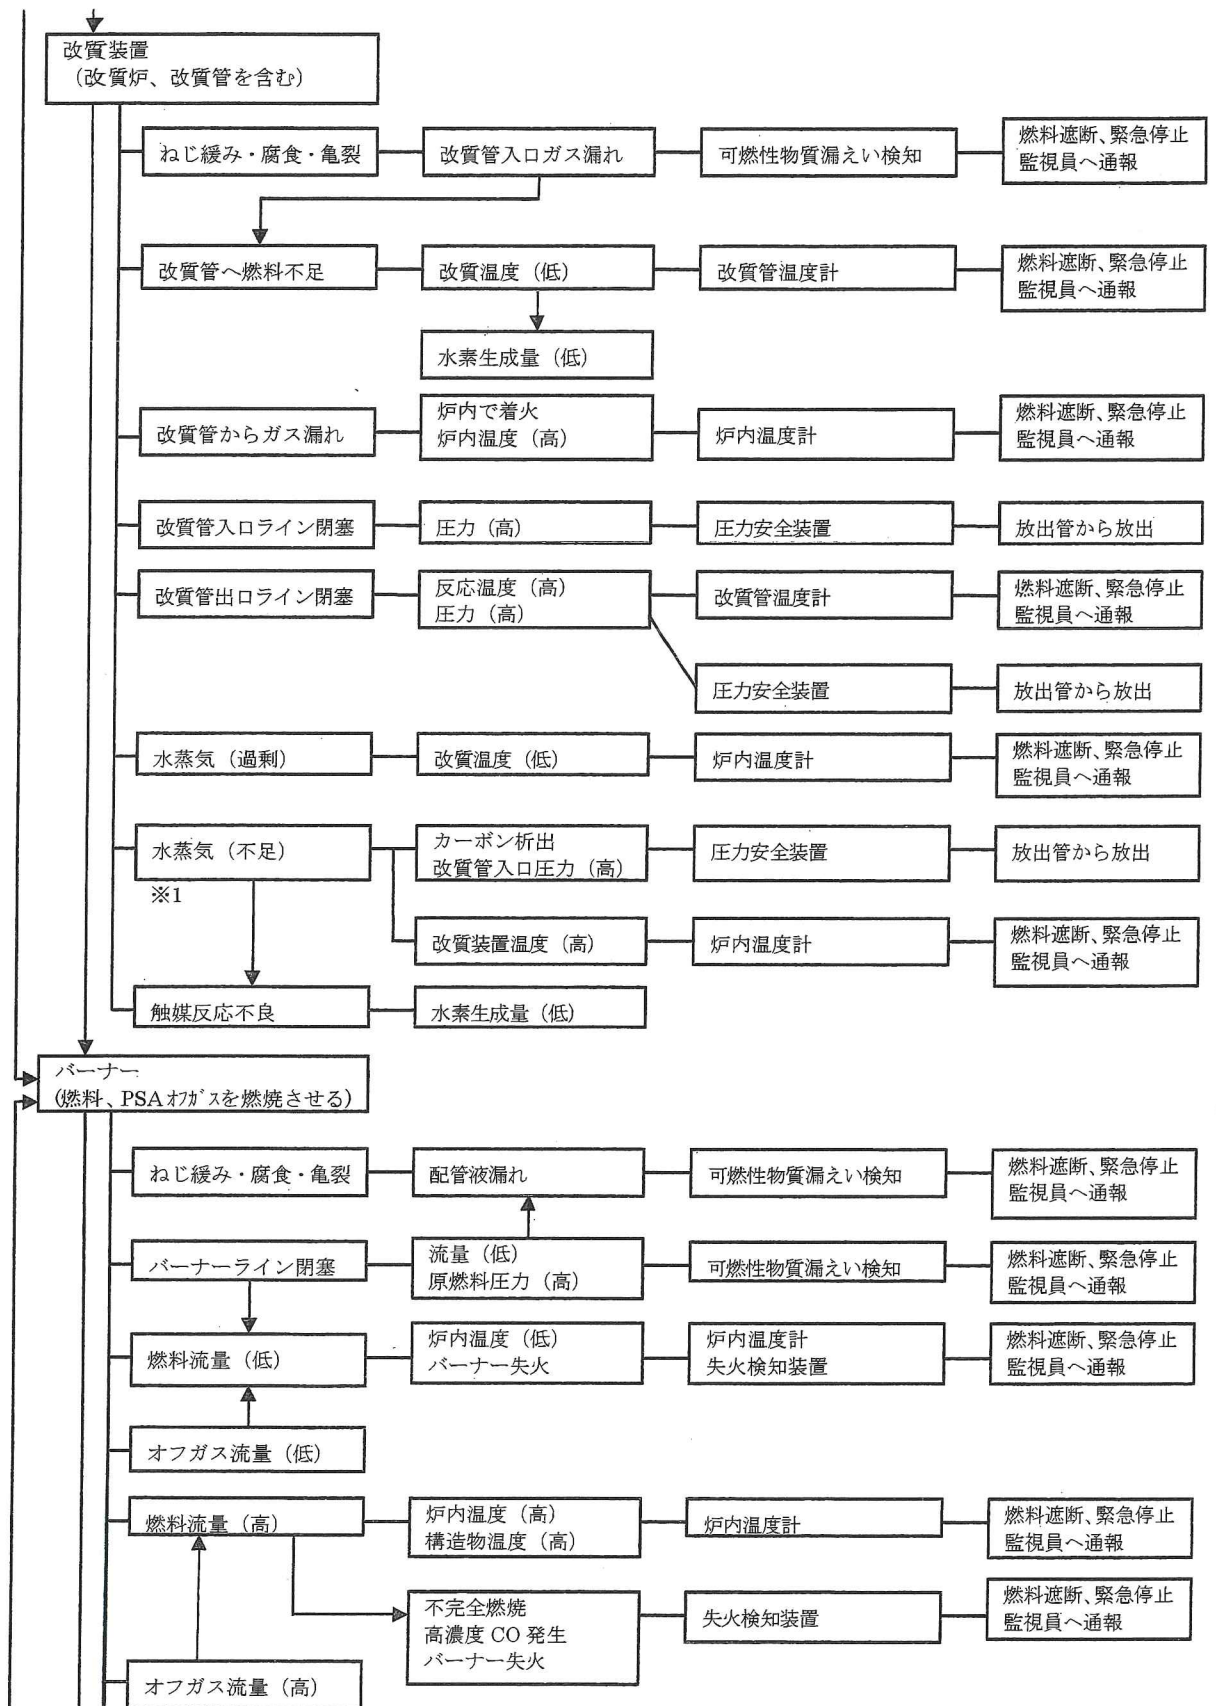

改質装置の無人暖機運転に関わるハザードと対応する検知措置とアクション  
 《燃料系》

《水系》