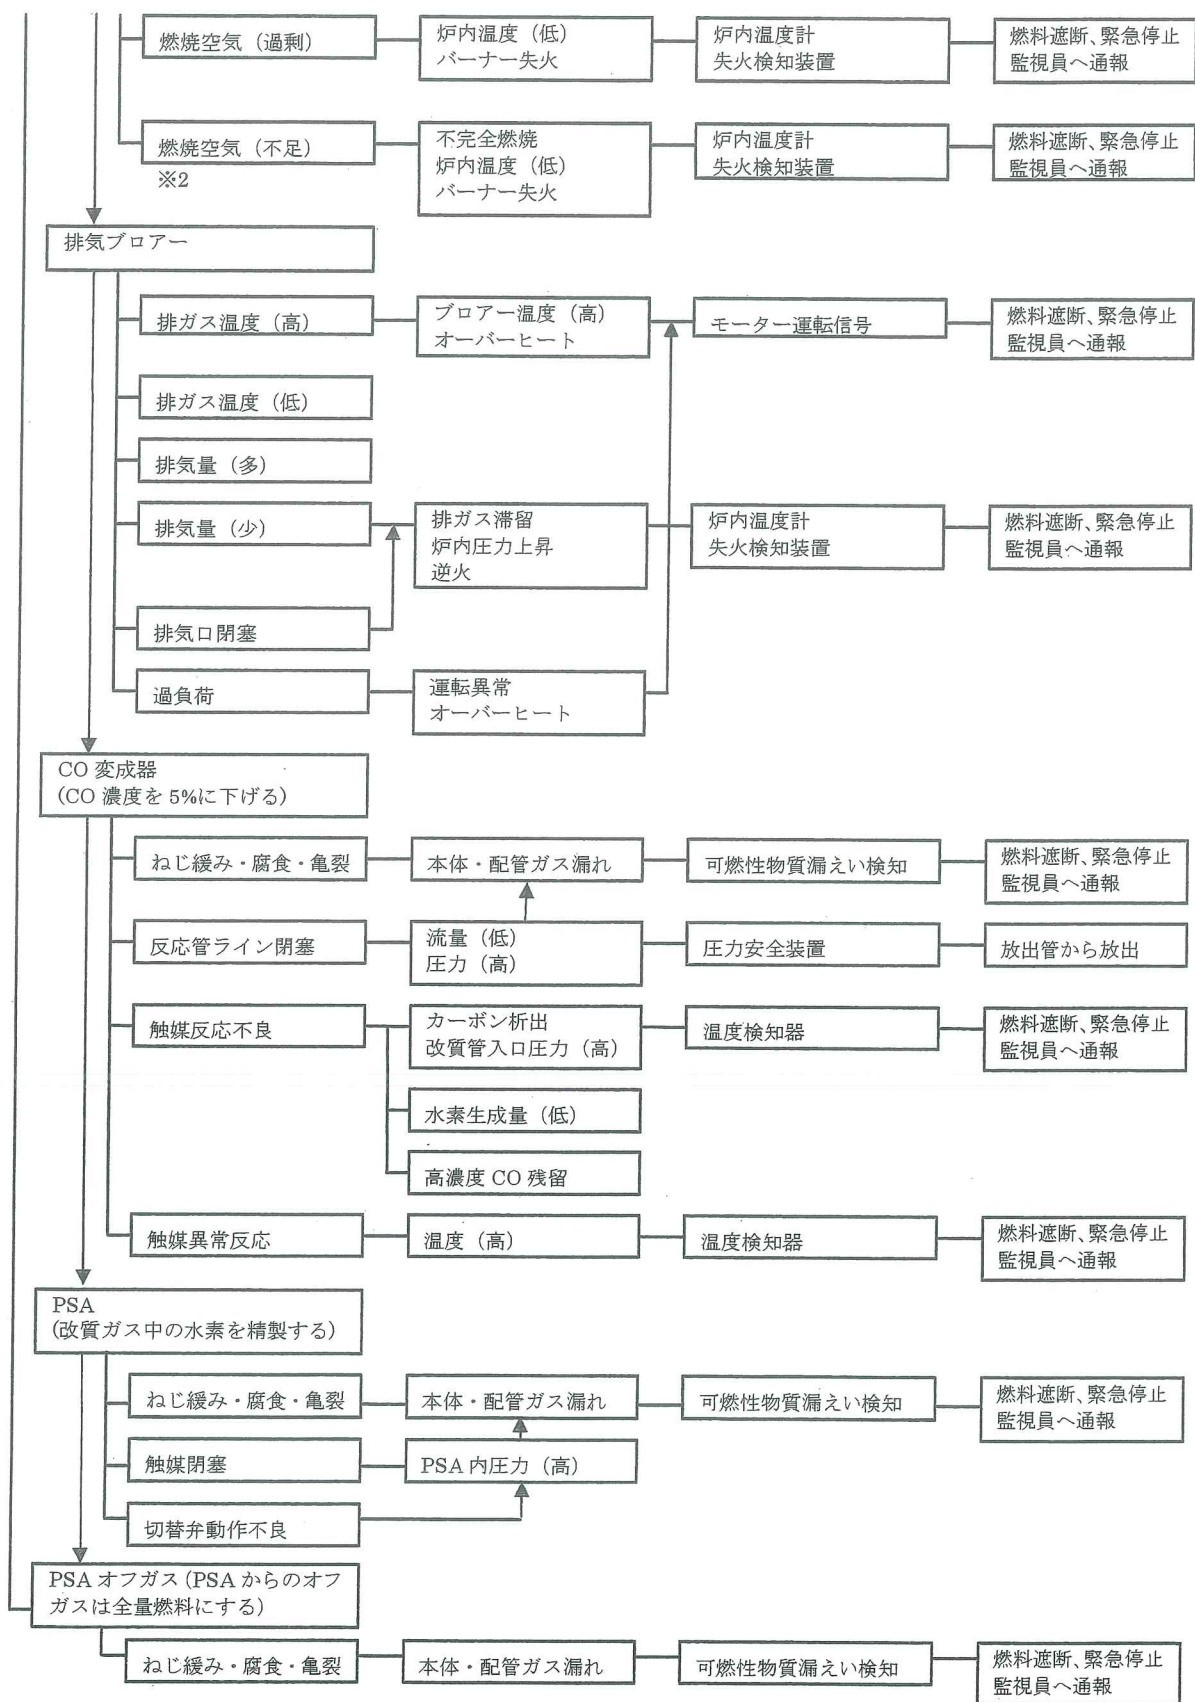

改質装置の無人暖機運転に関わるハザードと対応する検知措置とアクション  
 《燃料系》

《水系》