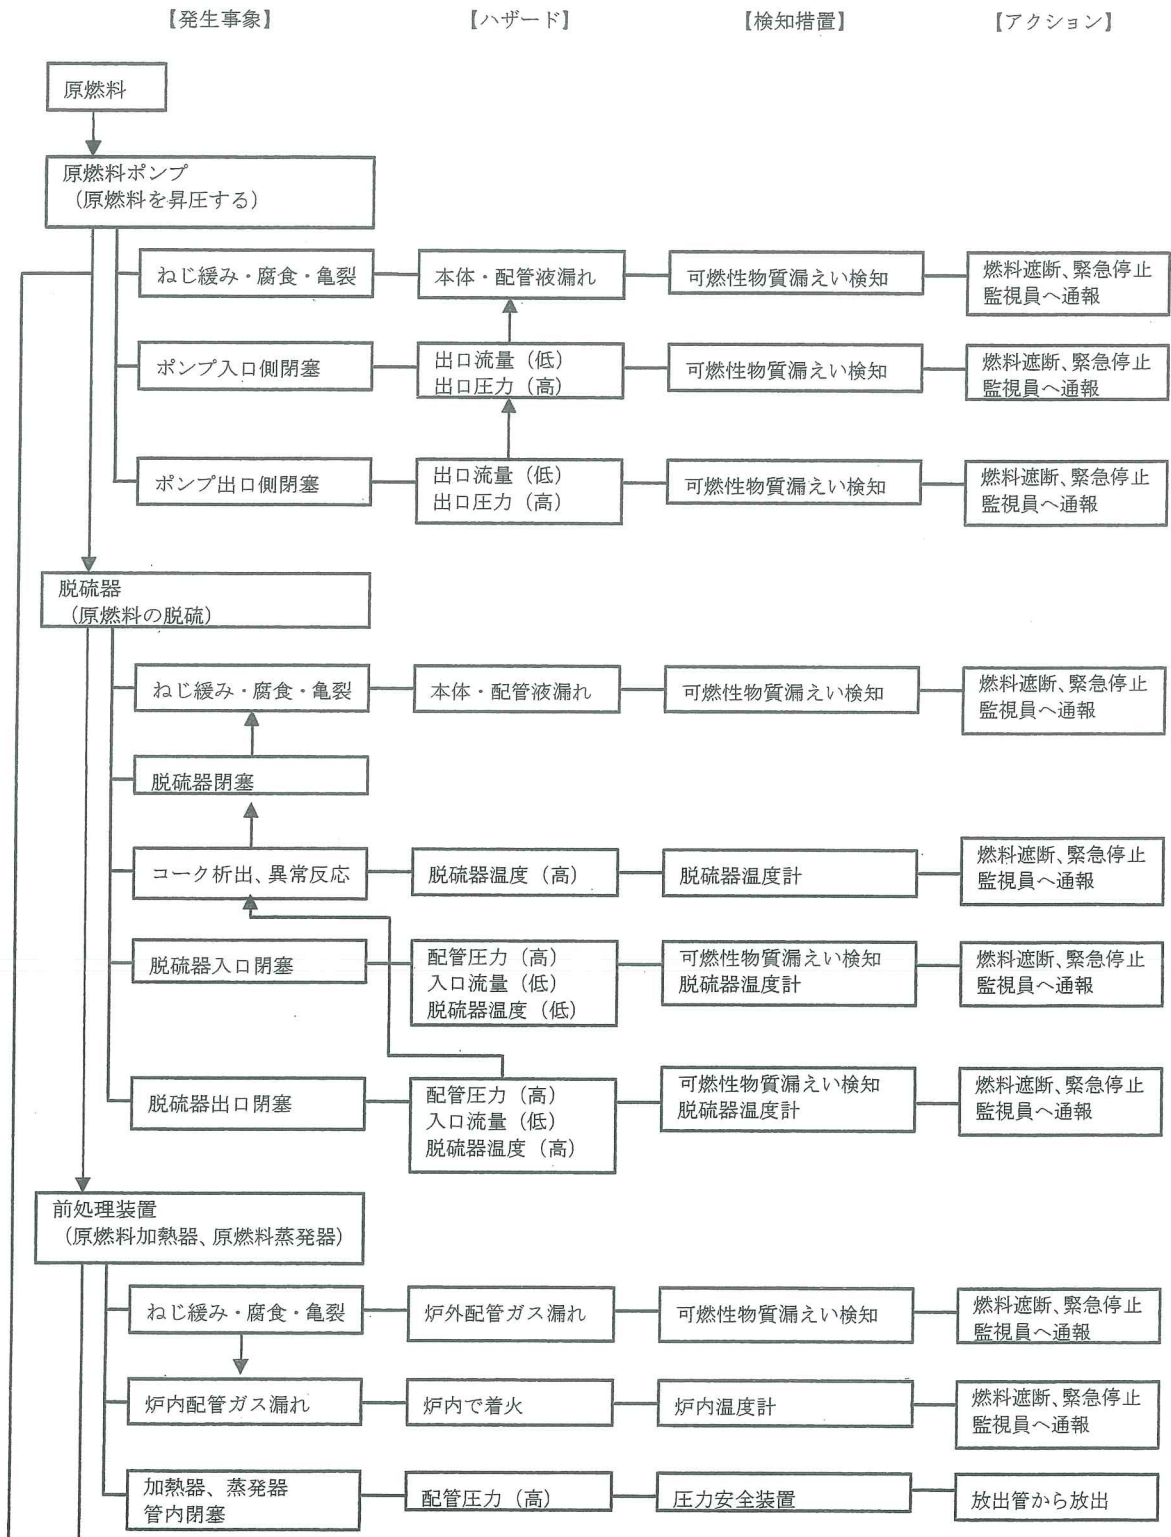

改質装置の無人暖機運転に関わるハザードと対応する検知措置とアクション  
 《燃料系》

《水系》