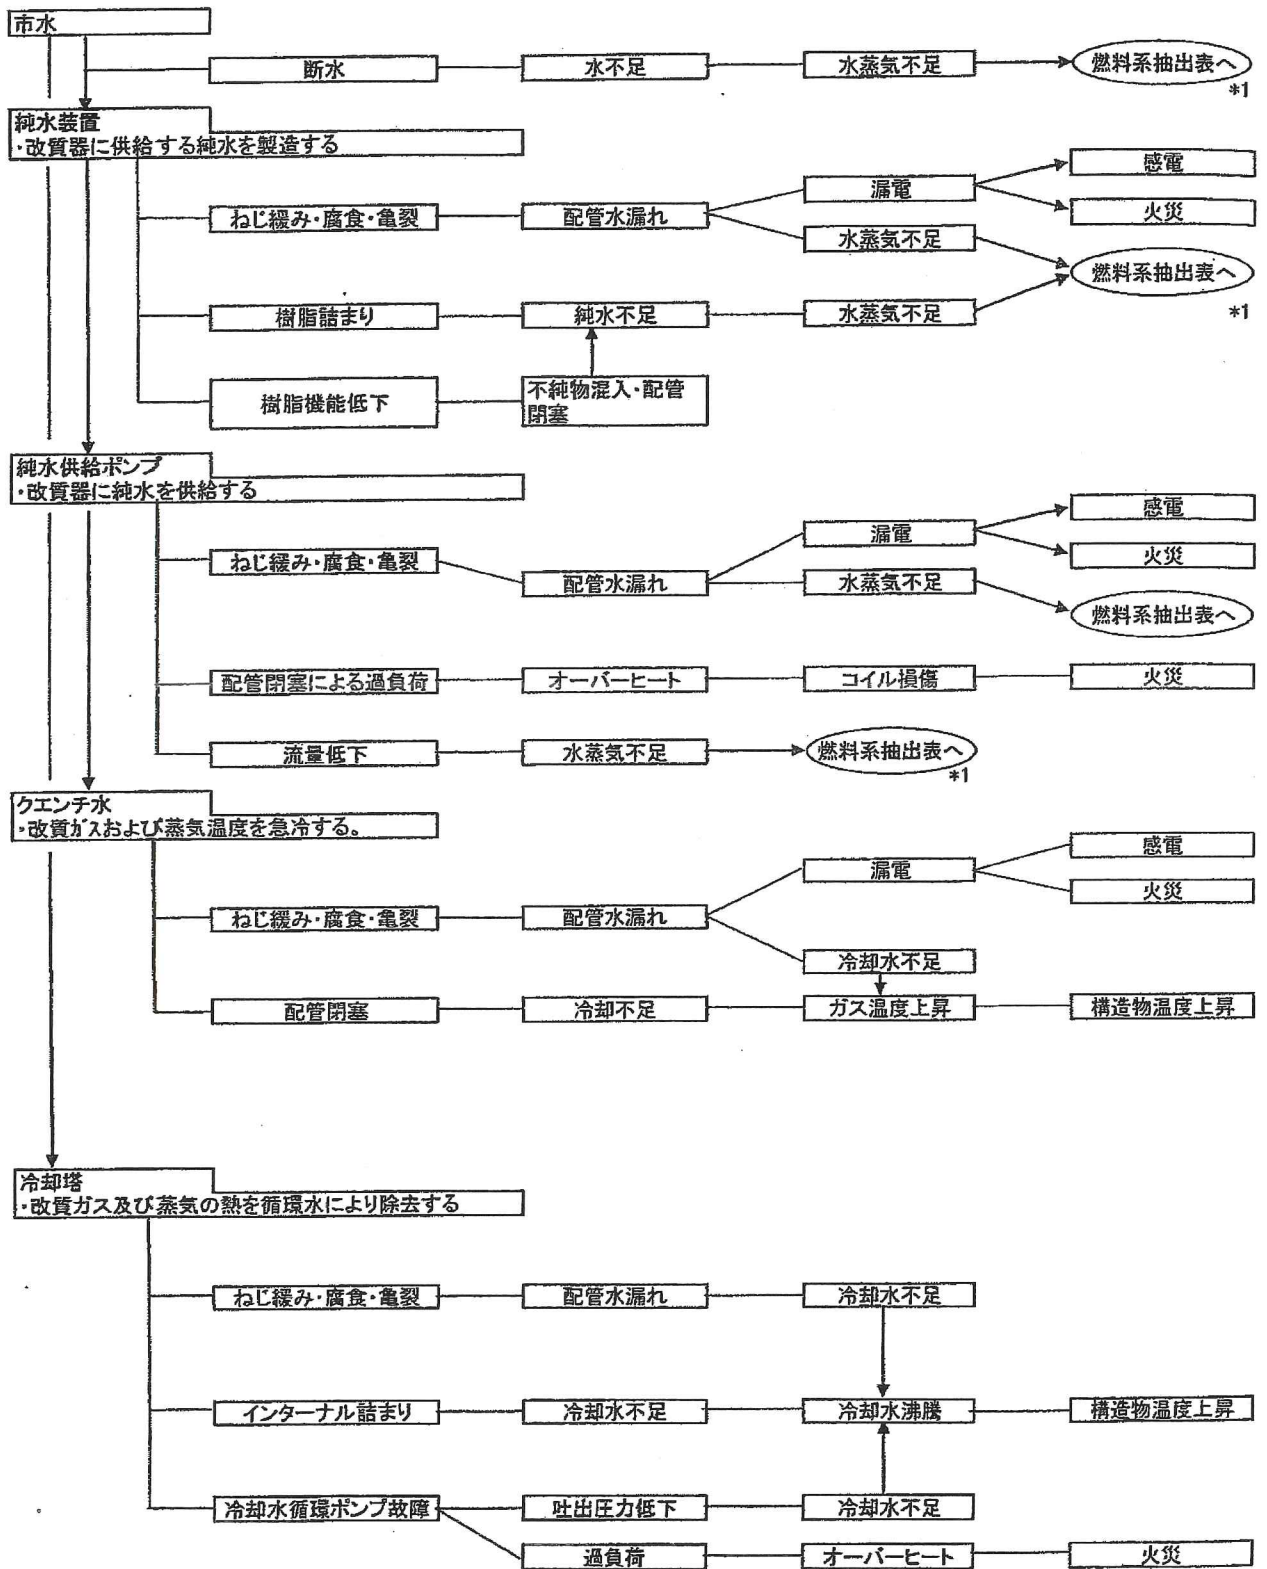

水素スタンド改質装置に係わるハザード抽出表(水系)

水素スタンド改質装置に係わるハザード抽出表(空気系)

水素スタンド改質装置に係わるハザード抽出表(停電時)