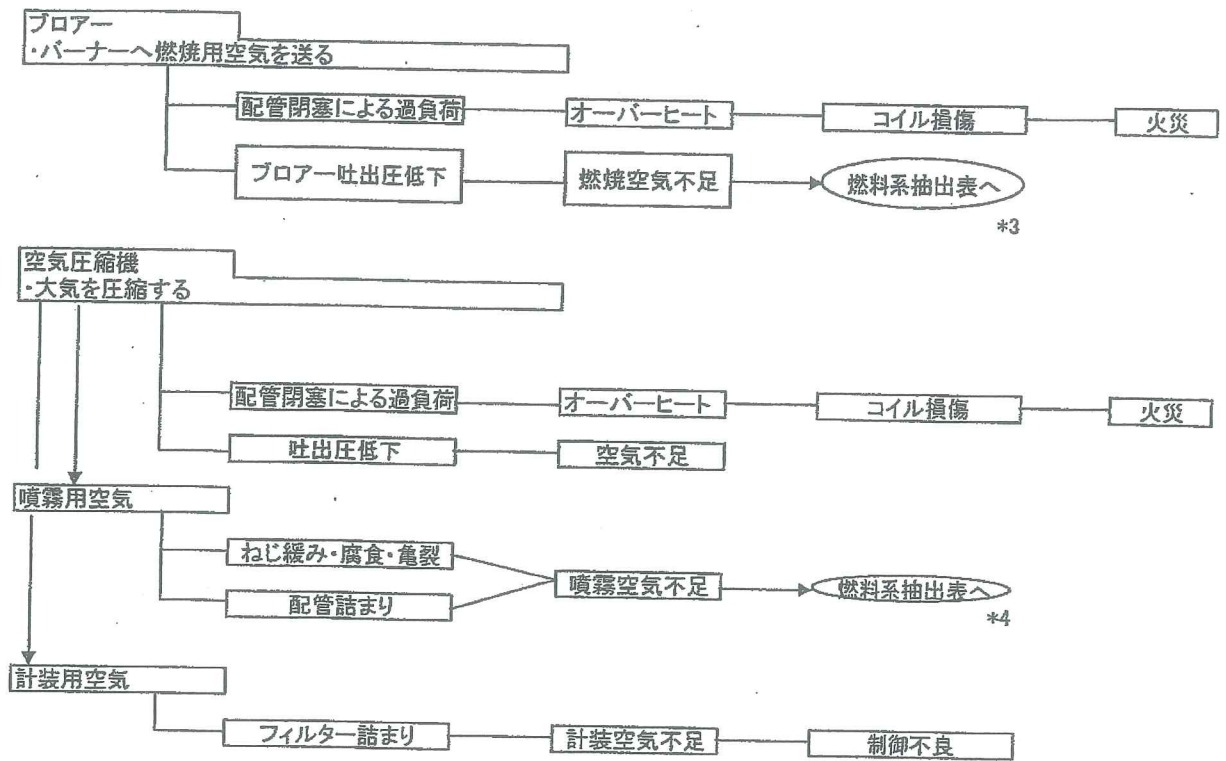

水素スタンド改質装置に係わるハザード抽出表(水系)

水素スタンド改質装置に係わるハザード抽出表(空気系)

水素スタンド改質装置に係わるハザード抽出表(停電時)