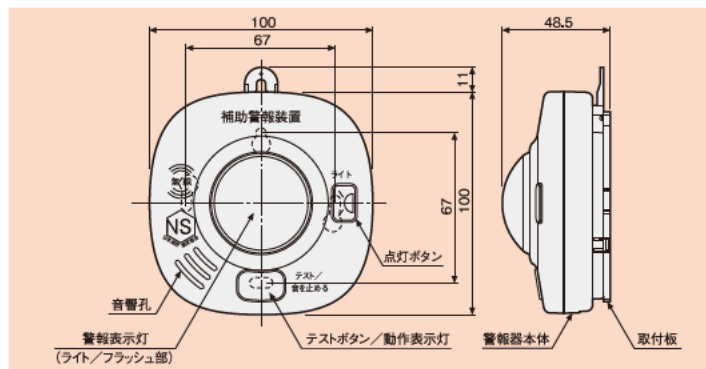

住宅用火災警報器の普及で被害半減、死者も減少。 これからは警報音が聞き取りづらい方への対策も必要です。

2010年11月、2010年度版「消防白書」が閣議で配付・報告されました。住宅用火災警報器が普及することにより、被害が半減し火災による死者数も減少する中、新たな問題点として「警報音」が聞き取りづらい方々への対策が今後の課題とされました。[ ]は社会のこのような要請に応え、大きな音に加え強い光で火災をお知らせする無線連動タイプの補助警報装置「無線LEDフラッシュ」をリリース。もちろん、すでにお取り付けいただいている無線連動タイプの住宅用火災警報器にも「かんたん」に追加登録できます。

無線LEDフラッシュ【SSFAHC□□】		
種別	補助警報装置(音式、住警器用)	
商品名	無線LEDフラッシュ	
型式	電池方式、無線式(発信器・受信器)	
型式番号	鑑住補第22~1号	
定格	DC3V、350mA	
電源	専用リチウム電池(内蔵)	
電池寿命	約10年(電池寿命は使用条件によって異なります)	
警報	音声警報音「ビー、ビー、ビー、別の警報器が作動しました」	
警報音量	約90dB/m(当社測定値)	
使用温度範囲	0℃~40℃(結露しないこと)	
外形寸法(mm)	(W)100×(H)100×(D)48.5(取付板使用時)	
質量	約150g(電池、取付板含む)	
生産国	日本	

外部機器への移報と無線中継！

無線連動タイプ 附属装置 無線アダプタ

SSIAHCC

無線連動タイプの住宅用火災警報器(SS-2LR、SS-FK)のシリーズ製品として、他の機器からの火災警報信号を受信すると、有線で接続された外部機器に移報出力するとともに、無線中継する附属装置(鑑定合格品)です。

■ 移報出力機能付き！

外部機器(警報プザーやインターホンなど)を最大2台まで接続可能。

■ 無線中継機能で確実にお知らせ！

無線連動タイプのシリーズ製品は全て、無線中継器機能を内蔵しているのにより確実に無線信号を伝達します。

■ グループ登録が「かんたん」！

音声ガイダンスにしたがって登録ボタンを押すだけでグループ登録ができます。

■ アンテナ内蔵ですっきりデザイン！

ご注意:無線LEDフラッシュおよび無線アダプタには、火災を感じ取る機能はございません。

無線アダプタ【SSIAHCC】

種別	附属装置	商品名	無線アダプタ
型式	電池方式、無線式(発信器・受信器)		
型式番号	鑑住附第22~1号		
定格	DC3V、350mA		
電源	専用リチウム電池(内蔵)		
電池寿命	約10年(電池寿命は使用条件によって異なります)		
移報定格	無極性無電圧a接点 DC30V、500mA(無誘導負荷)		
使用温度範囲	0℃~40℃(結露しないこと)		
外形寸法(mm)	(W)70×(H)120×(D)30(引っ掛けフック除く)		
質量	約150g(電池含む)		
生産国	日本		

●販売店/お問い合わせ

このカタログの記載内容は、平成25年4月現在のものです。
本カタログ記載内容の無断複製・転載・引用を禁じます。

W-1103
H2504030C240-X30

このカタログは環境に配慮した植物油インキを使用しています。