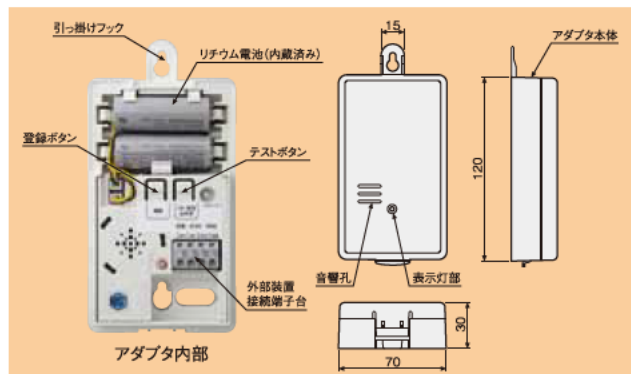

外部機器への移報と無線中継！

無線連動タイプ 附属装置 無線アダプタ

SSIAHCC

無線連動タイプの住宅用火災警報器(SS-2LR、SS-FK)のシリーズ製品として、他の機器からの火災警報信号を受信すると、有線で接続された外部機器に移報出力するとともに、無線中継する附属装置(鑑定合格品)です。

■ 移報出力機能付き！

外部機器(警報プザーやインターホンなど)を最大2台まで接続可能。

■ 無線中継機能で確実にお知らせ！

無線連動タイプのシリーズ製品は全て、無線中継器機能を内蔵しているのにより確実に無線信号を伝達します。

■ グループ登録が「かんたん」！

音声ガイダンスにしたがって登録ボタンを押すだけでグループ登録ができます。

■ アンテナ内蔵ですっきりデザイン！

ご注意:無線LEDフラッシュおよび無線アダプタには、火災を感じ取る機能はございません。

無線アダプタ【SSIAHCC】

種別	附属装置	商品名	無線アダプタ
型式	電池方式、無線式(発信器・受信器)		
型式番号	鑑住附第22~1号		
定格	DC3V、350mA		
電源	専用リチウム電池(内蔵)		
電池寿命	約10年(電池寿命は使用条件によって異なります)		
移報定格	無極性無電圧a接点 DC30V、500mA(無誘導負荷)		
使用温度範囲	0℃~40℃(結露しないこと)		
外形寸法(mm)	(W)70×(H)120×(D)30(引っ掛けフック除く)		
質量	約150g(電池含む)		
生産国	日本		

●販売店/お問い合わせ