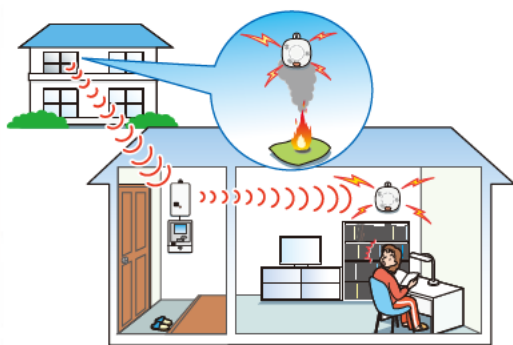

外部機器への移報と無線中継！

無線連動タイプ 附属装置 無線アダプタ

SSIAHCC

無線連動タイプの住宅用火災警報器(SS-2LR、SS-FK)のシリーズ製品として、他の機器からの火災警報信号を受信すると、有線で接続された外部機器に移報出力するとともに、無線中継する附属装置(鑑定合格品)です。

■ 移報出力機能付き！

外部機器(警報プザーやインターホンなど)を最大2台まで接続可能。

■ 無線中継機能で確実にお知らせ！

無線連動タイプのシリーズ製品は全て、無線中継器機能を内蔵しているのにより確実に無線信号を伝達します。

■ グループ登録が「かんたん」！

音声ガイダンスにしたがって登録ボタンを押すだけでグループ登録ができます。

■ アンテナ内蔵ですっきりデザイン！

ご注意:無線LEDフラッシュおよび無線アダプタには、火災を感じ取る機能はございません。

無線アダプタ【SSIAHCC】

種別	附属装置	商品名	無線アダプタ
型式	電池方式、無線式(発信器・受信器)		
型式番号	鑑住附第22~1号		
定格	DC3V、350mA		
電源	専用リチウム電池(内蔵)		
電池寿命	約10年(電池寿命は使用条件によって異なります)		
移報定格	無極性無電圧a接点 DC30V、500mA(無誘導負荷)		
使用温度範囲	0℃~40℃(結露しないこと)		
外形寸法(mm)	(W)70×(H)120×(D)30(引っ掛けフック除く)		
質量	約150g(電池含む)		
生産国	日本		

●販売店/お問い合わせ