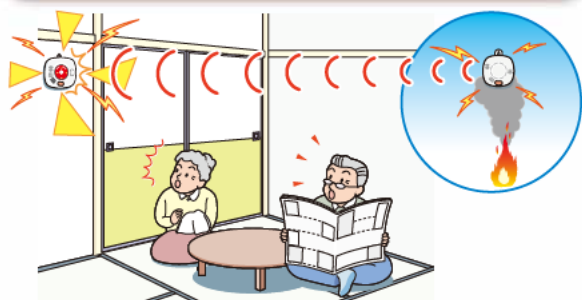

# 無線LEDフラッシュ

**強い光** (フラッシュ) と **大きな音** でお知らせ!

無線連動タイプの住宅用火災警報器(SS-2LR、SS-FK)のシリーズ製品として、火災を発見した警報器と連動して、**強い光(フラッシュ)**と**大きな音**でお知らせする補助警報装置です。

ご注意:無線LEDフラッシュには、火災を感知する機能はございません。

**二台三役** 懐中電灯 としても使用可能

高輝度白色LEDを実装し、ボタン操作で緊急時の懐中電灯として使用することができます。また、電池が消耗しないように約5分間点灯が継続すると自動で消灯します。

**かんたん追加登録**

**はわかりやすさNo.1!**

音声ガイダンスにしたがって登録ボタンを押すだけで、住宅用火災警報器のグループに追加登録。もちろん電池内蔵だからボタンひとつで電源ON!

住宅用火災警報器が感知した火災警報信号を無線で受信!

**無線LEDフラッシュは、こんな所で活躍します!**

「警報音」が聞き取りづらい方も安心!

「もしも」の時には懐中電灯代わりにして速やかに避難!