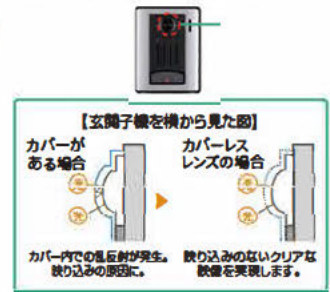

## ROCOワイド録画

JRS-1AE-T

警報音 (1.0m 70dB以上)

**玄関先がほぼ真横まで見える「パノラマワイド」**

左右画角約170°のパノラマワイドで、玄関先を広く見渡すことができます。カメラのほぼ真横や小さなお子様までしっかりと確認できます。

インターホンで留守を確認する不審者も見逃しません。

**「ズーム&パンチルト」で見たいところをチェック**

ワイドとズームをワンタッチで切替可能。ズーム時に画面を上下左右に動かして、来訪者をしっかりと確認できます。

**留守中は「自動録画」で安心&モニター付子機でも「手動録画」**

来訪者の画像を1件あたり6画面、最大40件まで自動録画し\*1、最大10件まで保護。ズーム画面とワイド画面の両方で録画が可能です。

\*1: モニター付子機では自動録画はできません。

**レンズの映り込みを防ぐ「カバーレスレンズ」**

玄関子機には耐久性の高いカバーレスレンズを採用。光の乱反射によるレンズの映り込みや、結露による曇りを防ぎ、映像をクリアにします。

**システム構成例**

**仕様 JR-1ME-T、JR-1HE-T**

	JR-1ME-T	JR-1HE-T
電源電圧	AC100V 50/60Hz	
ディスプレイ	3.5型 TFTカラー液晶	
通話方式	拡声自動交互通話/プレトーク通話	
録画機能	自動・手動録画、再生、保護、消去	手動録画、再生、保護、消去
形状	壁取付型 (JS1個用スイッチボックス)	
材質	本体:自己消火性樹脂・パネル:難燃性樹脂	
移転接点入力	加電圧マークまたはブレーク接点	—

**JR-DA**

電源電圧	モニター付子機から供給
通話方式	自動交互通話
カメラ	1/4型カラーCMOS
形状	壁取付型 (JS1個用スイッチボックス)
材質	自己消火性樹脂
備考	防塵・防まつ形 (JIS C 0920 IP54相当)

**JR-1S-T**

電源電圧	AC100V 50/60Hz
通話方式	拡声自動交互通話/プレトーク通話
形状	壁取付型 (JS1個用スイッチボックス)
材質	自己消火性樹脂