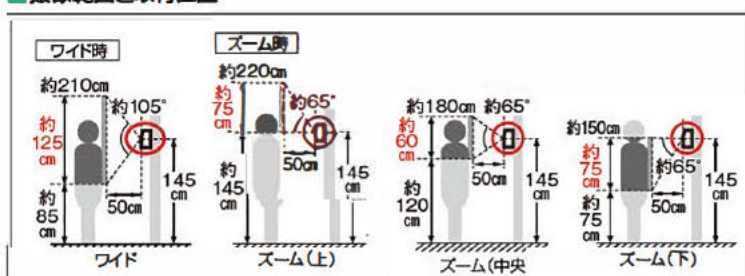

撮像範囲と取付位置

安全上のご注意
安全に正しくお使いいただくために、ご使用前に必ず取扱説明書をよくお読みください。
●AC電源直結式の機器の取付工事は「電気工事」の資格が必要です。無資格者の工事は感電の原因になります。
●チャーム線など既設の配線にはAC100Vが通電されている場合があります。利用する場合は、電気店・電気工事店等の専門の方に依頼してください。機器の破損及び感電の原因になります。

お客様相談センター

●受付時間 午前9:00~午後5:30
●土・日曜、祝日、およびお盆、年末・年始、ゴールデンウィークを除く。

修理受付センター

●受付時間 午前9:00~午後5:30
●年中無休(365日)受付

お客様相談センター・修理受付センターにおける個人情報のお取り扱いについて

おおよびその関係会社は、お客様よりいただいたお客様の氏名・住所などの個人情報を修理やご相談への対応、その確認や製品、サービスのご案内等のために利用し、記録に残すことがあります。また、修理業務等を委託する場合は正当な理由がある場合は、第三者に個人情報を開示・提供することがありますが、その場合においても個人情報を適切に管理します。お客様がコールセンターにお電話でご連絡いただいた場合には、お客様のお申し出を正確に把握し、聞き漏らすことのないように、通話内容を記録(録音など)させていただくことがあります。

さらに、よりよい品質を追い求めています
●このカタログに掲載の価格には、消費税および取付工事費は含まれておりません。
●商品の色は印刷により現品と多少異なる場合がありますのでご了承ください。
●価格および外観は改良のため予告なく変更することがありますのであらかじめご了承ください。
このカタログは環境に配慮し、植物油インキを使用しています。