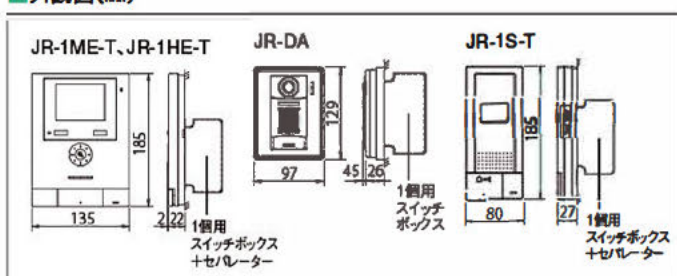

外観図(mm)

※画面およびコミ合成です。※仕様・デザイン等は予告なく変更する場合があります。