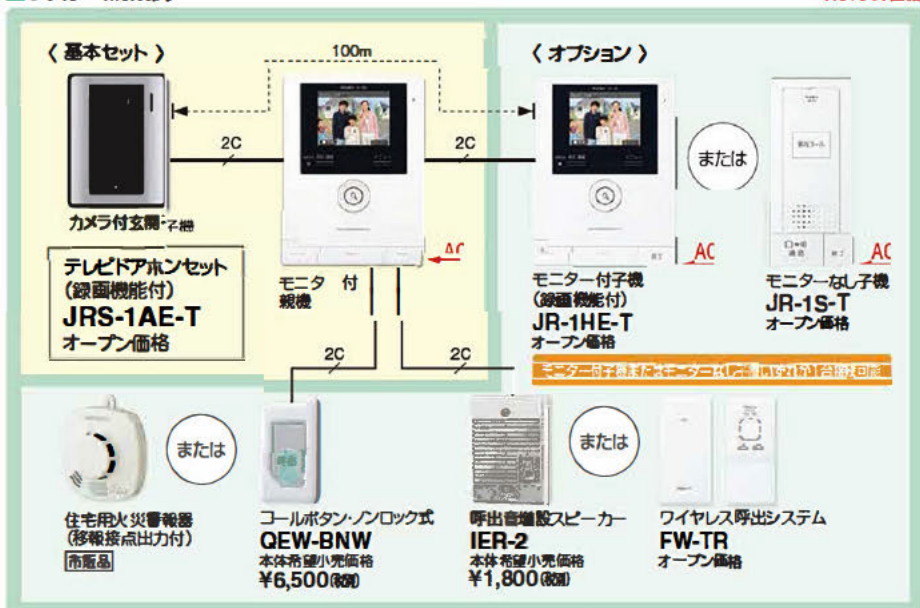

## ROCOワイド録画

JRS-1AE-T

警報音 (1.0m 70dB以上)

**玄関先がほぼ真横まで見える「パノラマワイド」**

左右画角約170°のパノラマワイドで、玄関先を広く見渡すことができます。カメラのほぼ真横や小さなお子様までしっかりと確認できます。

インターホンで留守を確認する不審者も見逃しません。

**「ズーム&パンチルト」で見たいところをチェック**

ワイドとズームをワンタッチで切替可能。ズーム時に画面を上下左右に動かして、来訪者をしっかりと確認できます。

**留守中は「自動録画」で安心&モニター付子機でも「手動録画」**

来訪者の画像を1件あたり6画面、最大40件まで自動録画し\*1、最大10件まで保護。ズーム画面とワイド画面の両方で録画が可能です。

\*1: モニター付子機では自動録画はできません。

**レンズの映り込みを防ぐ「カバーレスレンズ」**

玄関子機には耐久性の高いカバーレスレンズを採用。光の乱反射によるレンズの映り込みや、結露による曇りを防ぎ、映像をクリアにします。

**システム構成例**

**仕様 JR-1ME-T、JR-1HE-T**

	JR-1ME-T	JR-1HE-T
電源電圧	AC100V 50/60Hz	
ディスプレイ	3.5型 TFTカラー液晶	
通話方式	拡声自動交互通話/プレトーク通話	
録画機能	自動・手動録画、再生、保護、消去	手動録画、再生、保護、消去
形状	壁取付型 (JS1個用スイッチボックス)	
材質	本体:自己消火性樹脂・パネル:難燃性樹脂	
移転接点入力	加電圧マークまたはブレーク接点	—

**JR-DA**

電源電圧	モニター付子機から供給
通話方式	自動交互通話
カメラ	1/4型カラーCMOS
形状	壁取付型 (JS1個用スイッチボックス)
材質	自己消火性樹脂
備考	防塵・防まつ形 (JIS C 0920 IP54相当)

**JR-1S-T**

電源電圧	AC100V 50/60Hz
通話方式	拡声自動交互通話/プレトーク通話
形状	壁取付型 (JS1個用スイッチボックス)
材質	自己消火性樹脂