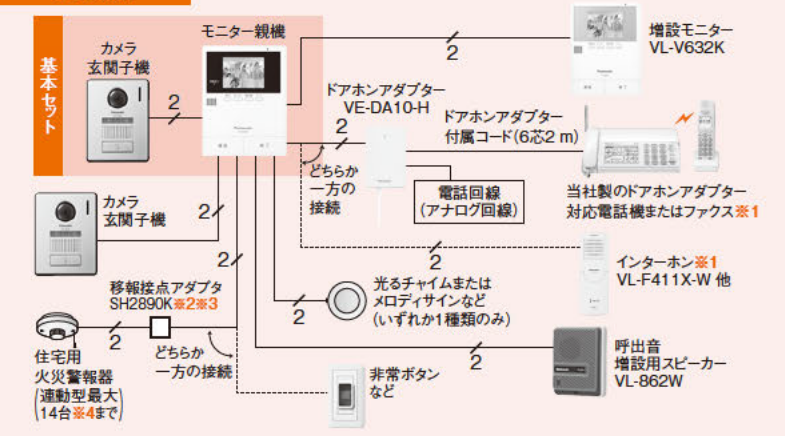

商品説明

テレビドアホン2-2タイプ

VL-SV39KL

商品説明

テレビドアホン2-2タイプ

VL-SV38XL / SV38KL

留守時も便利。来訪者をSDカード(別売品)に「動画」録画 (VL-SV39KLのみ)

来訪者を動画でSDカードに保存できます。1件約30秒、最大3,000件の動画を録画できます。またSDカードに録画した来客動画をパソコンで保存・再生可能です。

SDカード(別売品)を使うと1件約30秒の動画を最大3,000件録画可能。SDカードの容量によって最大録画件数は異なります。

モニター親機の本体メモリーに、約1秒おきの連続画像(最大8枚録画50件まで)も可能です。

広角タイプだから玄関まわりをひろびろ確認 (VL-SV39KLのみ)

広角レンズ搭載により、ワイドな撮影画角を実現。来客画像を約2倍にズームも可能。さらに、ズーム画面を移動できるパン・チルト機能で、見たいところをしっかりと確認できます。

デジタルズームのため、ワイドに比べて画質が粗くなります。録画画像はズームできません。

システムイメージ図

プラン例

別売品

- List of optional items including camera door phones, monitors, adapters, and intercoms with their respective prices and features.

※オープン価格の商品は希望小売価格を定めていません。
※VL-SV38XL/SV38KLに付属の玄関子機と同じ仕様です。
※VL-SV39KLに付属の玄関子機と同じ仕様です。

仕様

Table with specifications for Monitor Parent Unit and Camera Child Unit, including model numbers, power requirements, dimensions, and features.

※1: モニター親機との室内通話はできません。モニター親機に玄関子機を2台接続している場合、電話/ファクスでは、2台の玄関子機からの発信は、表示や呼出音で区別することはできません。
※2: 単独型の住宅用火災警報器(移報接続付き)を接続する場合は不要です。
※3: ワイヤレス連動型の移報接続アダプタ(SH3290K)を接続することもできます。
※4: 当社推奨機器(パナソニック(株)エコソリューションズ社製の移報接続付き商品SHK26413, SHK26113, SHK38453, SHK38153)を並列接続で合わせて15台まで接続できます。
※5: 録画から両側に60°までの角度で撮影した水によるも有る影響を及ぼさないレベル
※6: 別売のドアホンアダプター(VE-DA10-H)が必要です。
※7: イラストはイメージです。
※8: 液晶画面はハモコ合成品です。
※9: 画面サイズは、液晶パネルの大きさを示しています。実際に映像が表示される範囲とは異なります。