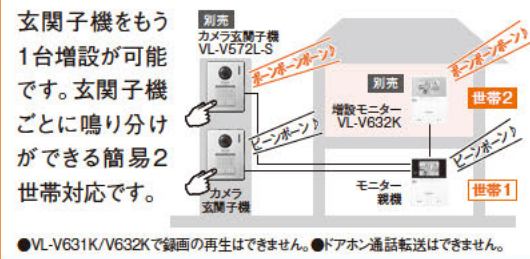

デジタルズームのため、ワイドに比べて画質が粗くなります。録画画像はズームできません。

システムイメージ図

プラン例

別売品

- List of optional items including camera door phones, monitors, adapters, and intercoms with their respective prices and features.

※オープン価格の商品は希望小売価格を定めていません。
※VL-SV38XL/SV38KLに付属の玄関子機と同じ仕様です。
※VL-SV39KLに付属の玄関子機と同じ仕様です。

仕様

Table with specifications for Monitor Parent Unit and Camera Child Unit, including model numbers, power requirements, dimensions, and features.

※1: モニター親機との室内通話はできません。モニター親機に玄関子機を2台接続している場合、電話/ファクスでは、2台の玄関子機からの発信は、表示や呼出音で区別することはできません。
※2: 単独型の住宅用火災警報器(移報接続付き)を接続する場合は不要です。
※3: ワイヤレス連動型の移報接続アダプタ(SH3290K)を接続することもできます。
※4: 当社推奨機器(パナソニック(株)エコソリューションズ社製の移報接続付き商品SHK26413, SHK26113, SHK38453, SHK38153)を並列接続で合わせて15台まで接続できます。
※5: 録画から両側に60°までの角度で撮影した水によるも有る影響を及ぼさないレベル
※6: 別売のドアホンアダプター(VE-DA10-H)が必要です。
※7: イラストはイメージです。
※8: 液晶画面はハモコ合成品です。
※9: 画面サイズは、液晶パネルの大きさを示しています。実際に映像が表示される範囲とは異なります。

非常ボタンに連動して玄関子機やモニター親機が通知

モニター親機は音と表示で通知。カメラ玄関子機は音とLEDライトの点滅で通知します。

増設モニター・カメラ玄関子機増設で室内通話や簡易2世帯対応が可能

VL-V631K/V632Kで録画の再生はできません。ドアホン通話転送はできません。

夜でもカラーで来客確認

本体にLEDライト(照明用ランプ)を搭載し、夜間でもカラーで顔などを確認できます。LEDライトは「自動点灯」のほか、モニター親機から手動で、点灯/消灯させることもできます。