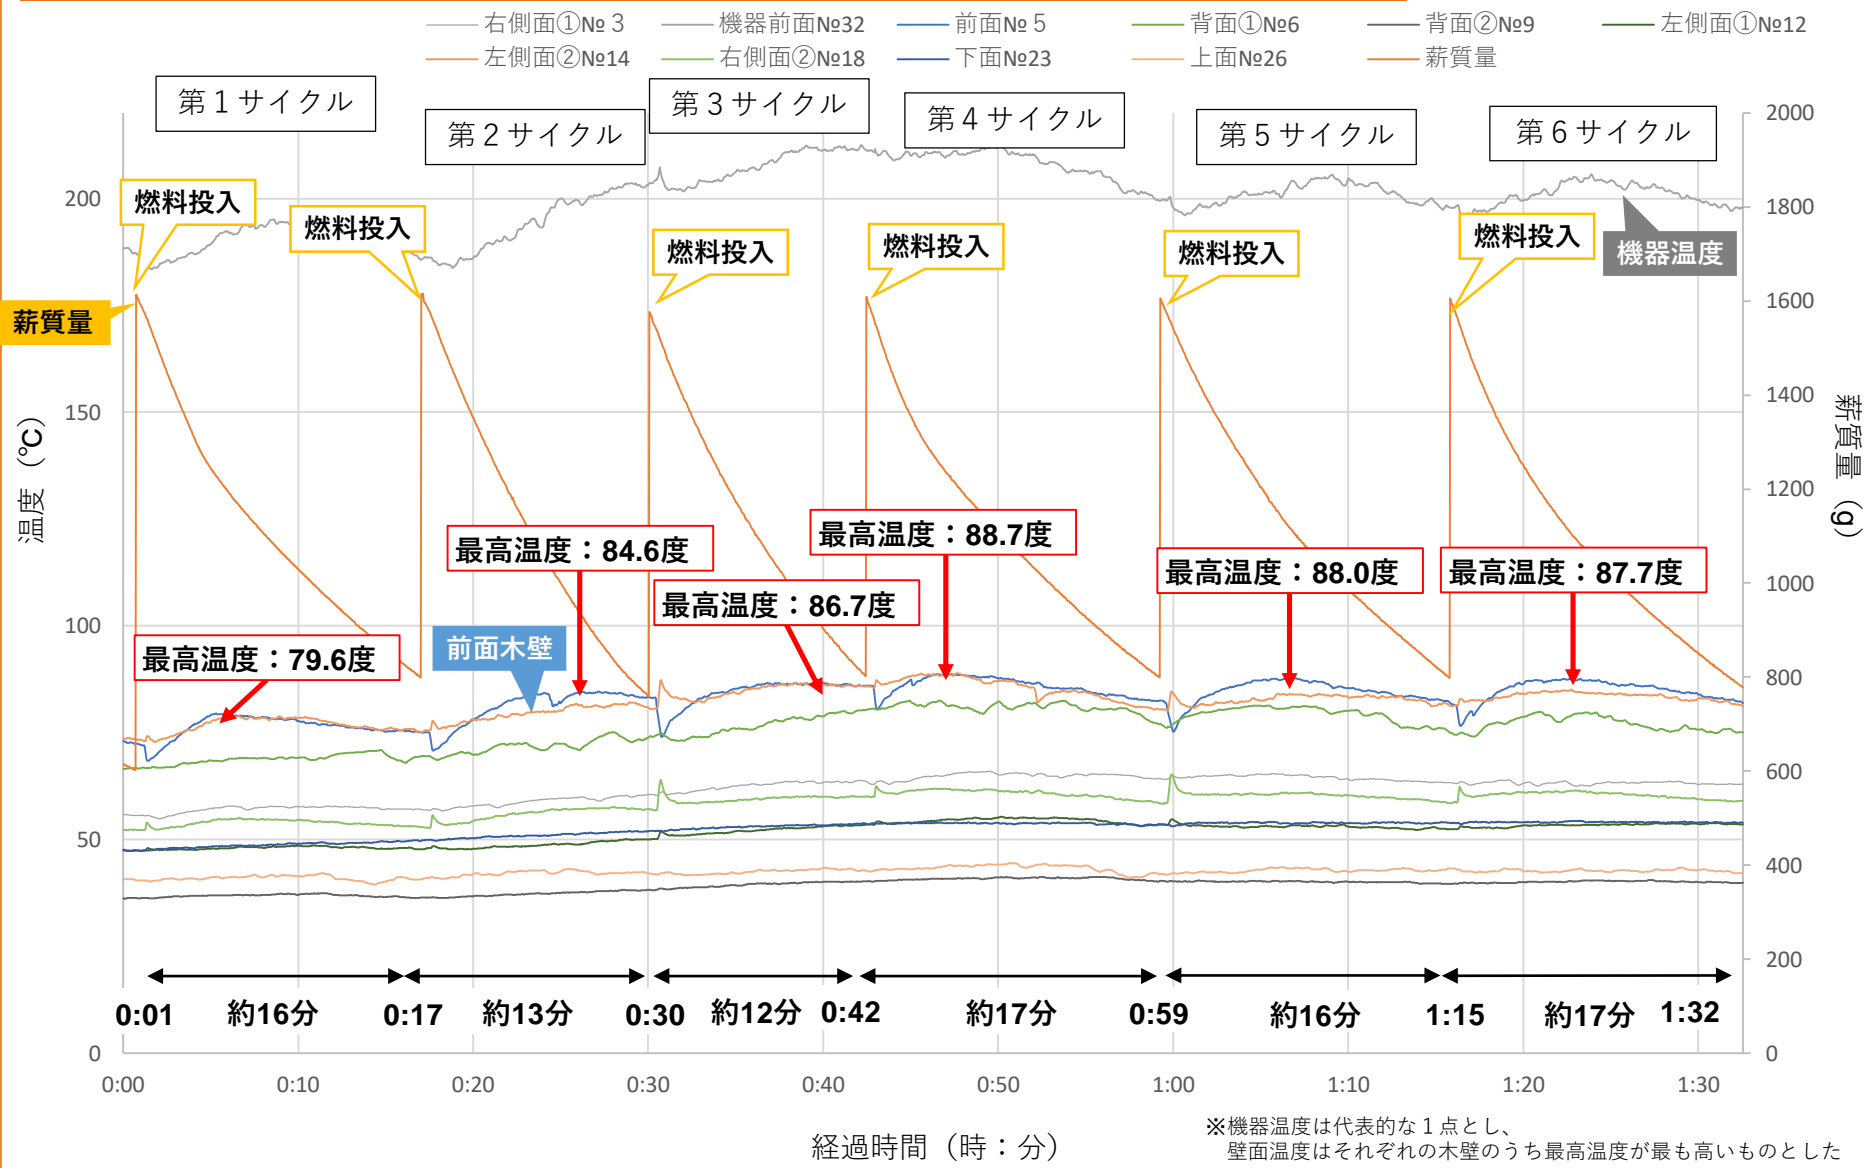

① 検証実験の結果

パターン5 薪ストーブ2 (薪種類：カラマツ1.6kg (1サイクルで0.8kg追加))

① 検証実験の結果

パターン6 薪ストーブ2 (薪種類：ナラ1.6kg (1サイクルで0.8kg追加))