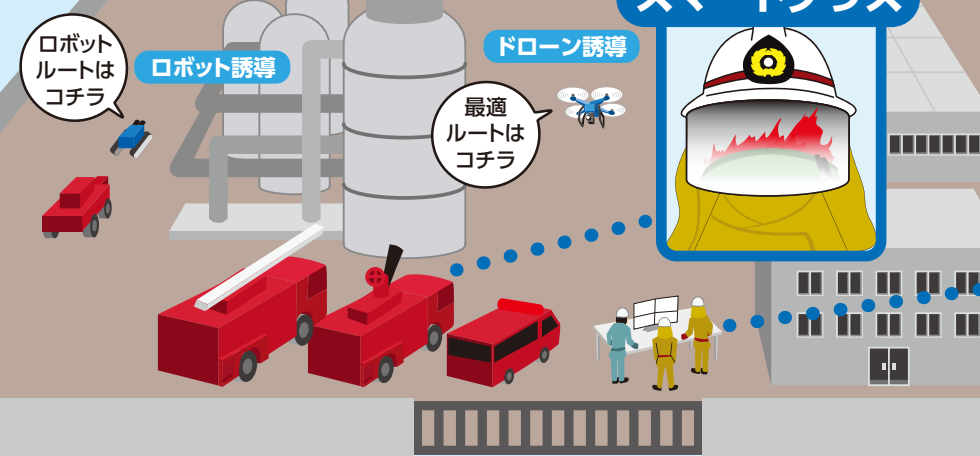

現場到着時

クラウド・DB

- 施設情報
- 取扱物質情報
- 構内ルート情報
- 負傷者情報

ドローン映像

ウェアラブル端末

スマートグラス

スマートグラス

防災管理者 公設消防