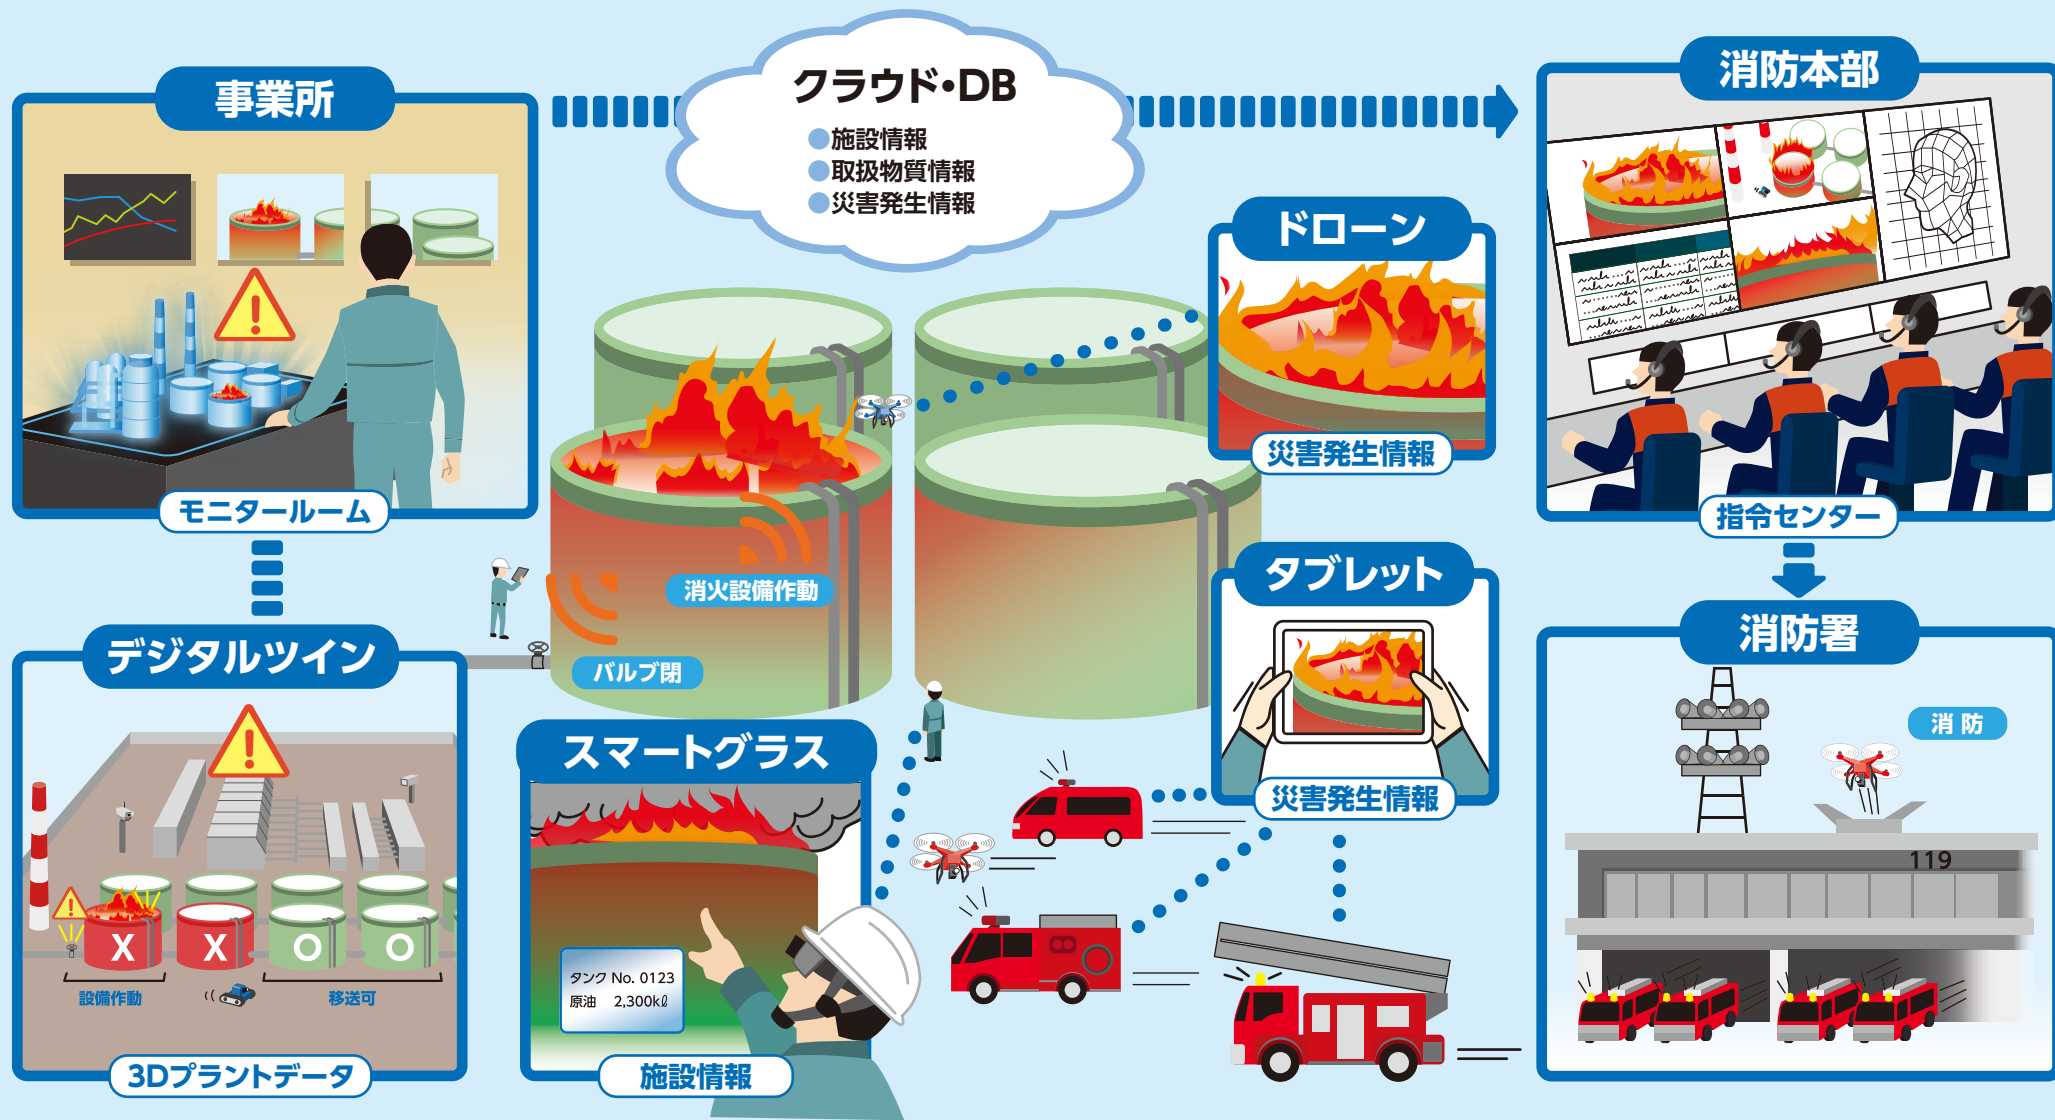

通常時

クラウド・DB

- 施設情報
- 点検情報
- 取扱物質情報

各種センサー

異常値検出

75Pa
((?))

温度・圧力値等

3D解析データ

事業所

ドローン

機械監視

点検ロボ

多機能カメラ
(無線中継機能付)

監視映像

事業所

モニタールーム

スマートグラス

解析映像

スマートグラス

異常値通知

現場到着時

クラウド・DB

- 施設情報
- 取扱物質情報
- 構内ルート情報
- 負傷者情報

ドローン映像