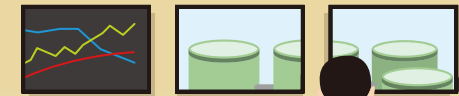

通常時

クラウド・DB

- 施設情報
- 点検情報
- 取扱物質情報

各種センサー

異常値検出

75Pa
((?))

温度・圧力値等

3D解析データ

事業所

ドローン

機械監視

点検ロボ

多機能カメラ
(無線中継機能付)

監視映像

事業所

モニタールーム

スマートグラス

解析映像

スマートグラス

異常値通知