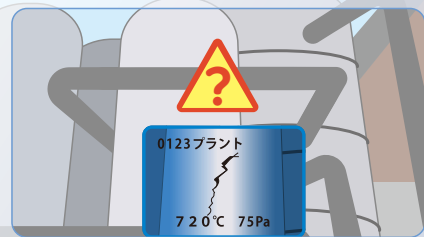

スマートグラス

解析映像

スマートグラス

異常値通知

現場到着時

クラウド・DB

- 施設情報
- 取扱物質情報
- 構内ルート情報
- 負傷者情報

ドローン映像